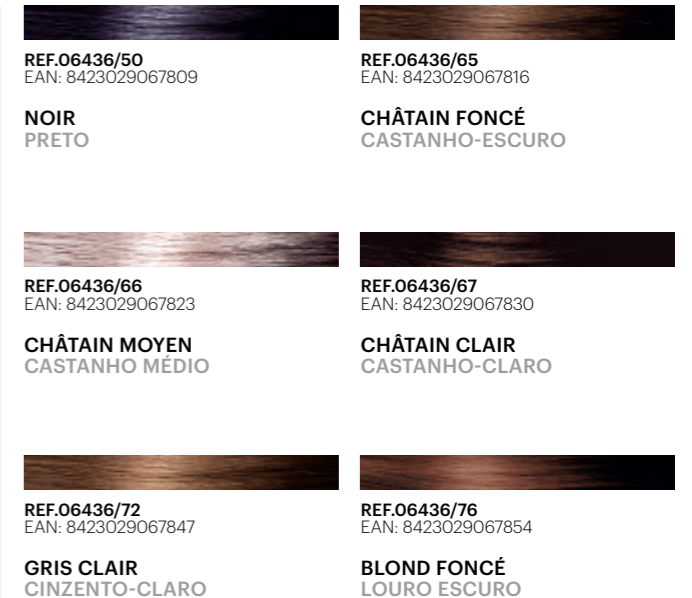

**Fibres Capillaires**  
**Fibras Capilares**

**FIBRES CAPILLAIRES · FIBRAS CAPILARES**

P.V.P.R **13,00€** 22 g

EAN: 8423029067809  
u.m.vta: 1units - 6box  
10x6 units

Fibres capillaires avec applicateur qui dissimulent rapidement et naturellement les zones avec peu de cheveux. Elles adhèrent aux cheveux et leur apportent volume et épaisseur. Faciles à appliquer, en agitant le pot au-dessus de la zone d'application. Pour homme et pour femme. Disponible en 6 couleurs : noir, châtain foncé, châtain moyen, châtain clair, blond foncé et gris clair, qui s'adaptent à la tonalité de la couleur naturelle des cheveux.