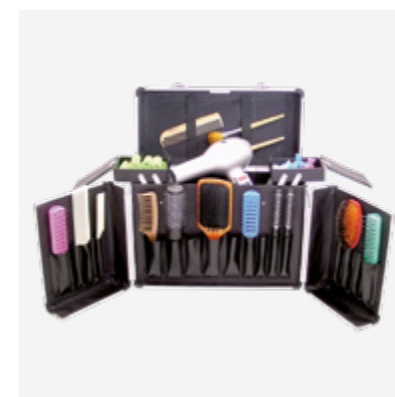

REF.01497

EAN: 8423029017699
u.m.vta: 1units - 4box

P.V.P.R **94,50€** ● 22 cm
● 35 cm
● 43 cm