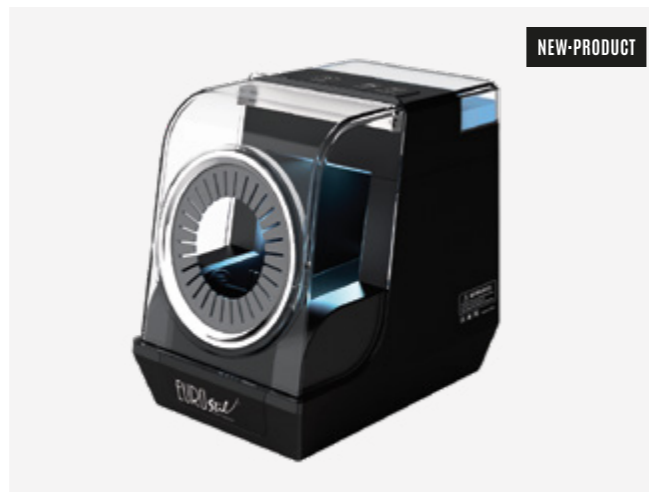

**Potência** 25 W  
**Características** Design ergonómico  
 Para todo o tipo de extensões  
 Cabo giratório 360° extracomprido  
 Elegante e leve

## NETTOYEUR ET STÉRILISATEUR DE BROSSES • LIMPADOR E ESTERILIZADOR DE ESCOVAS

REF.07971 P.V.P.R **130,00€**

EAN: 8423029097769  
u.m.vta: 1units - 6box  
10x6 units

200 ml  
● 16 cm  
● 22 cm  
● 23 cm

Élimine les cheveux accumulés sur les brosses tout en intégrant un système de désinfection avancé pour une hygiène complète. Il est équipé de capteurs infrarouges, d'un système de pulvérisation ultrasonique et d'une lumière LED, permettant un nettoyage efficace et sans contact. Son design compact, silencieux et facile à utiliser le rend idéal pour un usage professionnel. Le bac à déchets amovible facilite l'entretien et garantit un environnement plus propre et plus sûr.

Remove os cabelos acumulados nas escovas, integrando um sistema avançado de desinfecção para uma higiene completa. Incorpora sensores infravermelhos, sistema de pulverização ultrassônica e luz LED, permitindo uma limpeza eficiente e sem contacto. O seu design compacto, silencioso e fácil de utilizar torna-o ideal para uso profissional. Possui um depósito de resíduos removível que facilita a manutenção e garante um ambiente mais limpo e seguro.

NEW-PRODUCT

**Puissance** 48 W  
**Câble** Rotatif à 360° de 1,2 m  
**Poids** 1,6 kg

**Potência** 48 W  
**Potência** giratório 360° de 1,2 m  
**Peso** 1,6 kg