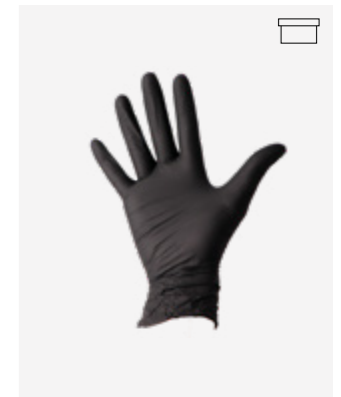

GANTS • LUVAS

ICÔNES • ÍCONES

BOÎTE DE 100 GANTS EN VINYLE • CAIXA DE 100 LUVAS DE VINIL

REF.06689 S

EAN: 8423029069339
u.m.vta: 1units - 10box

REF.06690 M

EAN: 8423029069346
u.m.vta: 1units - 10box
10x10 units - 20x550 units

P.V.P.R **5,70€**

REF.06691 L

EAN: 8423029069353
u.m.vta: 1units - 10box

M=5,0 g

Conforme aux normes : EN ISO 21420:2020, EN ISO 374-1: 2016 + A1:2018 /TYPE B, EN ISO 374-5: 2016 CE SELON LE MODULE C2 DU RÈGLEMENT DU PARLEMENT EUROPÉEN ET DU CONSEIL 2016/425 EN TANT QUE PRODUIT EPI DE CATÉGORIE III. CONFORME AQL 1,5. Protection contre les virus, les bactéries et les champignons.

Cumprem a norma EN ISO 21420:2020, EN ISO 374-1: 2016 + A1:2018/TYPE B, EN ISO 374-5: 2016 CE DE ACORDO COM O MÓDULO C2 DO REGULAMENTO DO PARLAMENTO DA UE E DO CONSELHO 2016/425 COMO PRODUTO DE EPI DE CATEGORIA III EM CONFORMIDADE COM AQL 1.5 Proteção contra vírus, bactérias e fungos.

BOÎTE DE 50 GANTS SYNTHÉTIQUES • CAIXA DE 50 LUVAS SINTÉTICAS

REF.07264 L

EAN: 8423029077204
u.m.vta: 1units - 20box
34x20 units

P.V.P.R **3,00€**

Allie la souplesse du latex et l'élasticité du vinyle inodore
Sensation seconde peau grâce à ses propriétés élastiques très similaires au latex. Propriétés hypoallergéniques du vinyle.
Matériau : dérivé du PVC.
Non stériles. Couleur : Noir.
Surfaces interne et externe lisses
Adaptés aux personnes allergiques au latex.
Combine a flexibilidade do látex e a elasticidade do vinil sem odor
Sensação de uma segunda pele graças às suas propriedades elásticas altamente semelhantes ao látex.
Propriedades hipoalergénicas do vinil.
Material: derivado de PVC.
Não estéreis. Cor: preto.
Superfícies internas e externas lisas.
Adequadas para pessoas alérgicas ao látex.

BOÎTE DE 100 GANTS EN NITRILE • CAIXA DE 100 LUVAS DE NITRIL

REF.06686 S