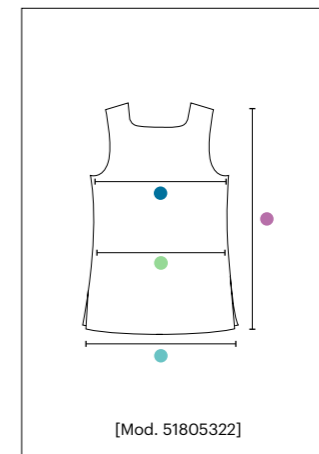

Les mesures sont approximatives et se rapportent à la circonférence totale. Pour adapter à chaque personne, prévoir une marge de 4 à 6 cm.

As medições são aproximadas e pertencem à peça final a todo o contorno. À medida da pessoa é necessário adicionar entre 4 e 6 cm para um uso confortável.