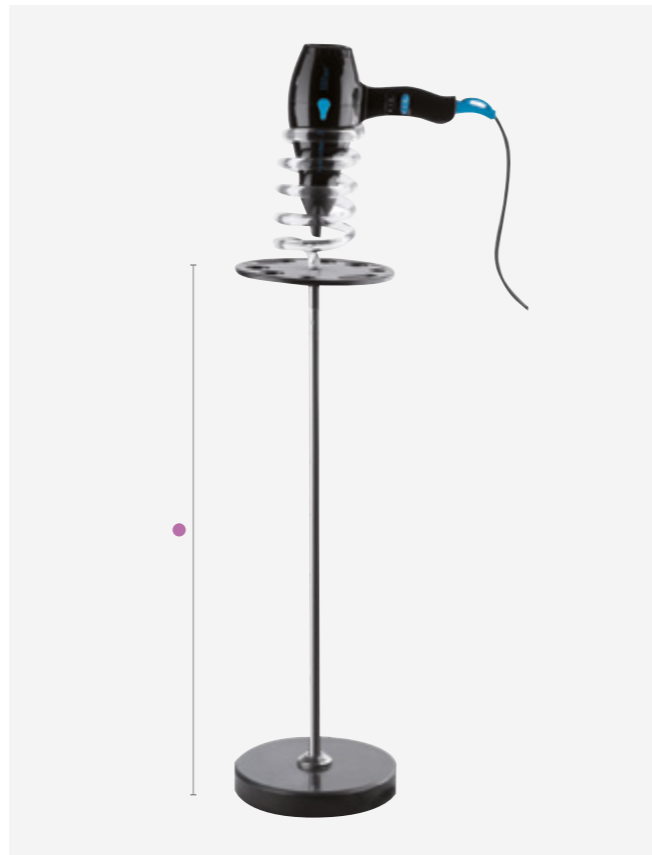

SUPPORTS SÈCHE-CHEVEUX · ACTIVATEURS

SUPORTES PARA SECADOR · ATIVADORES

SUPPORT SÈCHOIR · SUPORTE PARA SECADOR

REF.O4431

EAN: 8423029040673
u.m.vta: 1units - 1box
10x10 units

P.V.P.R **25,64€** ● 85 cm