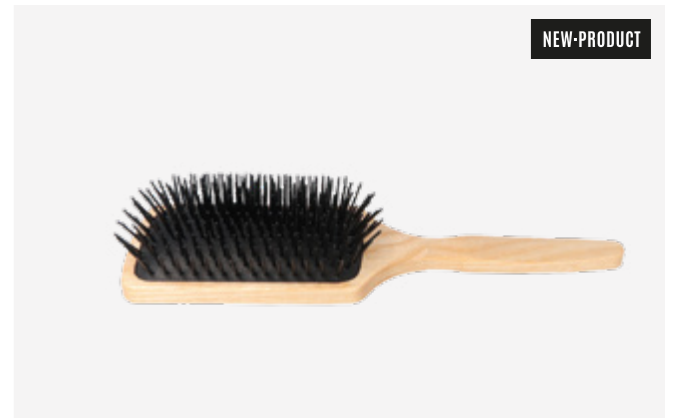

REF.09371 P.V.P.R **6,50€**
EAN: 8423029104801
u.m.vta: 1units - 24box
10x24 units