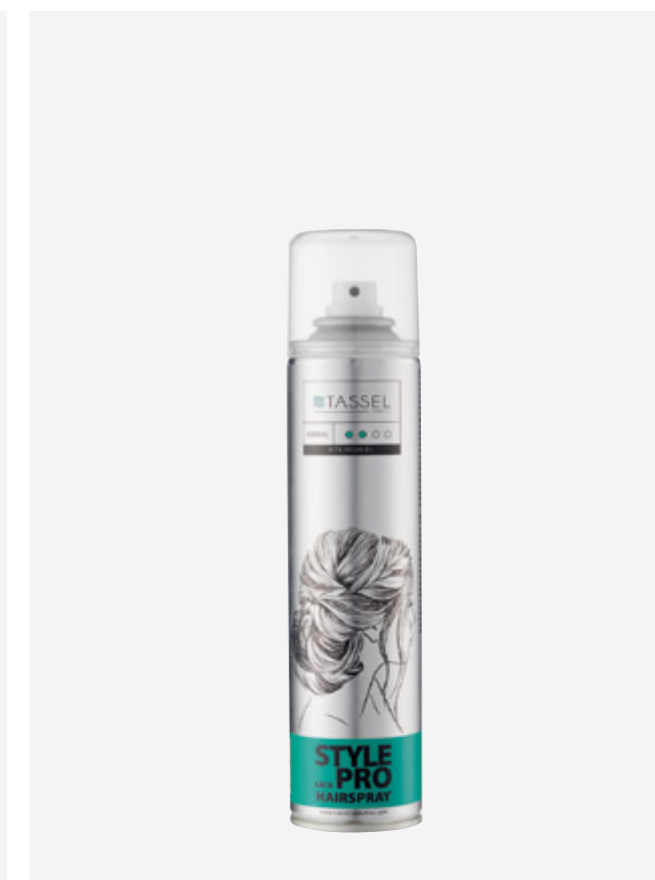

LAQUE FIXATION NORMALE · LACA NORMAL

REF.06268 P.V.P.R **6,30€**

EAN: 8423029062743
u.m.vta: 1units - 12box
10x12 units

300 ml
Normale
Normal

LAQUE ECO · LACA ECO

REF.06271 P.V.P.R **6,60€** 300 ml

EAN: 8423029062774
u.m.vta: 1units - 12box
10x12 units

ECO
ECO