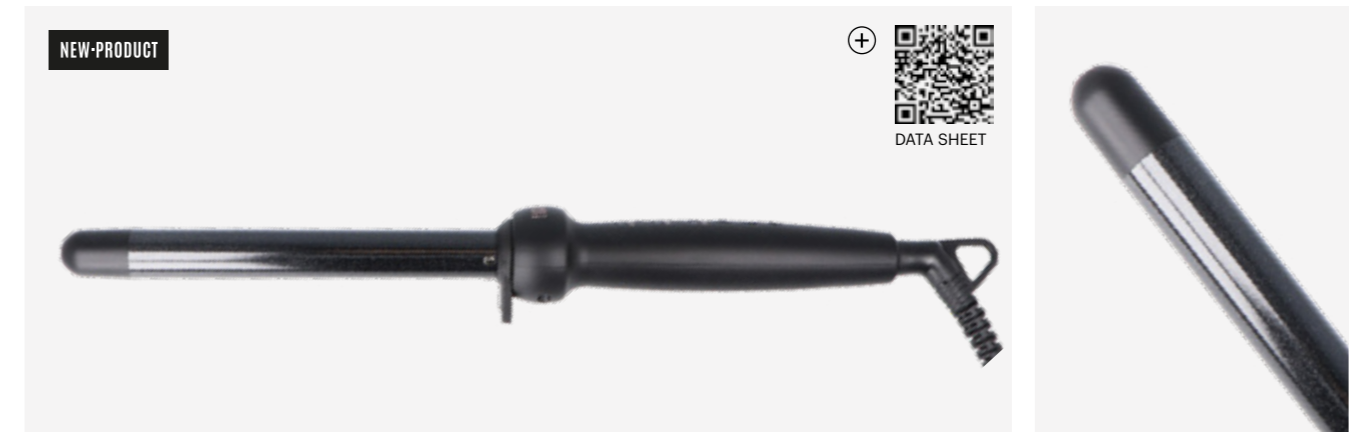

FER À BOUCLER LOOP WAVES
FERRO DE ENCARACOLAR LOOP WAVES

Ø 19 mm

REF.09365

P.V.P.R 41,00€

EAN: 8423029104733
u.m.vta: 1units - 20box
10x20 units