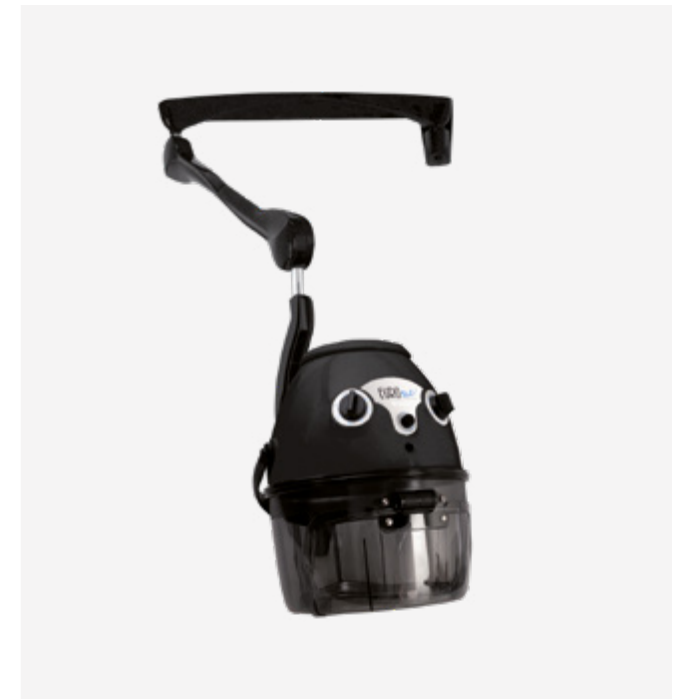

**CASQUE SÈCHE-CHEVEUX AUTOMATIQUE HOT IND**  
**SECADOR CAPACETE AUTOMÁTICO HOT IND**

REF.07970

P.V.P.R **1.160,00€**

EAN: 8423029097752  
 u.m.vta: 1units - 1box

Avec support mural  
 Com suporte de parede

**CASQUE SÈCHE-CHEVEUX ORLA · SECADOR CAPACETE ORLA**

REF.03314

P.V.P.R **850,00€**

EAN: 8423029033217  
 u.m.vta: 1units - 1box

Avec support mural  
 Com suporte de parede

<b>Puissance</b>	1 175 W	<b>Potência</b>	1175 W
<b>Vitesse</b>	5 vitesses	<b>Velocidade</b>	5 velocidades
<b>Minuteur</b>	60 minutes max.	<b>Temporizador</b>	60 minutos máx.
<b>Température</b>	70 °C maximum	<b>Temperatura</b>	70 °C máxima
<b>Caractéristiques</b>	L'appareil possède un dispositif de sécurité activé automatiquement en cas de dysfonctionnement.		
<b>Características</b>	O equipamento conta com um dispositivo de segurança que é automaticamente acionado em caso do mau funcionamento do aparelho.		

### LISSEUR TITANIUM PRANCHA TITANIUM

REF.06174/70 ■

P.V.P.R 60,90€

- 2,4 cm
- 9 cm

NE PAS UTILISER SUR CHEVEUX SYNTHÉTIQUES OU MOUILLÉS  
NÃO UTILIZAR EM CABELO SINTÉTICO NEM MOLHADO

EAN: 8423029061913  
u.m.vta: 1units - 6box  
7x6 units