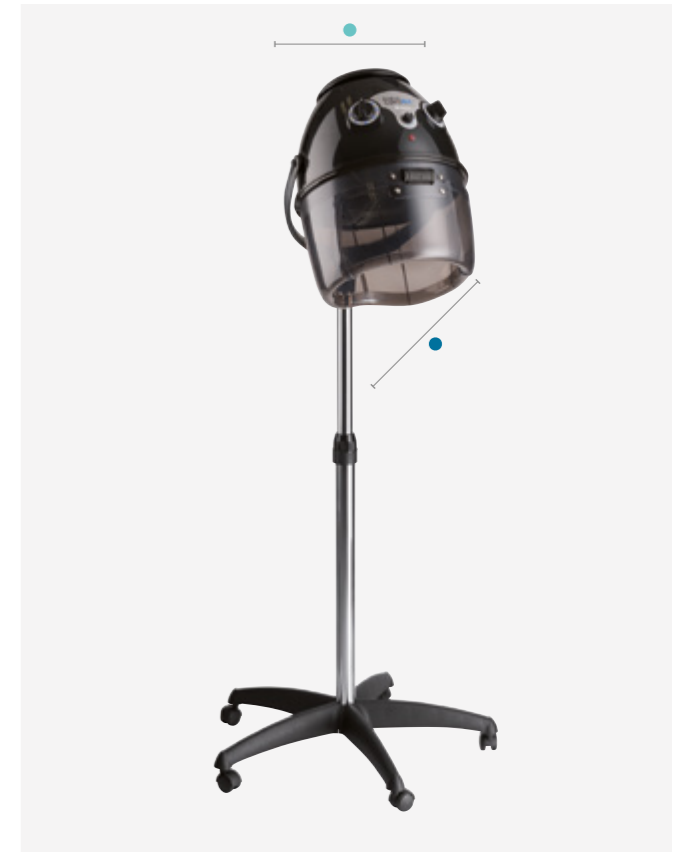

**CASQUE SÈCHE-CHEVEUX AUTOMATIQUE HOT IND**  
**SECADOR CAPACETE AUTOMÁTICO HOT IND**

REF.04272/50

P.V.P.R **430,00€**

EAN: 8423029043216  
 u.m.vta: 1units - 1box

Avec pied  
 Suporte pé

<b>Puissance</b>	1 000 W	<b>Potência</b>	1000 W
<b>Vitesse</b>	1300 rpm	<b>Velocidade</b>	1300 rpm
<b>Matériau</b>	acier et ABS	<b>Material</b>	Aço e ABS

**CASQUE SÈCHE-CHEVEUX ORLA · SECADOR CAPACETE ORLA**

REF.03313

P.V.P.R **595,90€**

EAN: 8423029033224  
 u.m.vta: 1units - 1box

- 24 cm
- 33 cm

Avec pied  
 Suporte pé

<b>Puissance</b>	1 175 W	<b>Potência</b>	1175 W
<b>Vitesse</b>	5 vitesses	<b>Velocidade</b>	5 velocidades
<b>Minuteur</b>	60 minutes max.	<b>Temporizador</b>	60 minutos máx.
<b>Température</b>	70 °C maximum	<b>Temperatura</b>	70 °C máxima
<b>Caractéristiques</b>	L'appareil possède un dispositif de sécurité activé automatiquement en cas de dysfonctionnement.		
<b>Características</b>	O equipamento conta com um dispositivo de segurança que é automaticamente acionado em caso do mau funcionamento do aparelho.		

**CASQUE SÈCHE-CHEVEUX AUTOMATIQUE HOT IND**  
**SECADOR CAPACETE AUTOMÁTICO HOT IND**

REF.07970

P.V.P.R **1.160,00€**

EAN: 8423029097752  
 u.m.vta: 1units - 1box

Avec support mural  
 Com suporte de parede