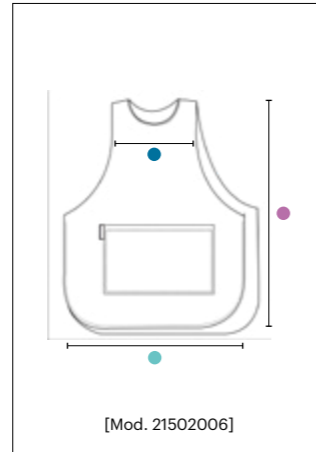

BLOUSES IMPRIMÉES · ESTOLAS ESTAMPADAS

REF.06305/50

P.V.P.R **22,20€**

EAN: 8435552720021
u.m.vta: 1units - 40box

- 35 cm
- 77 cm
- 50 cm

Taille unique
Tamanho único