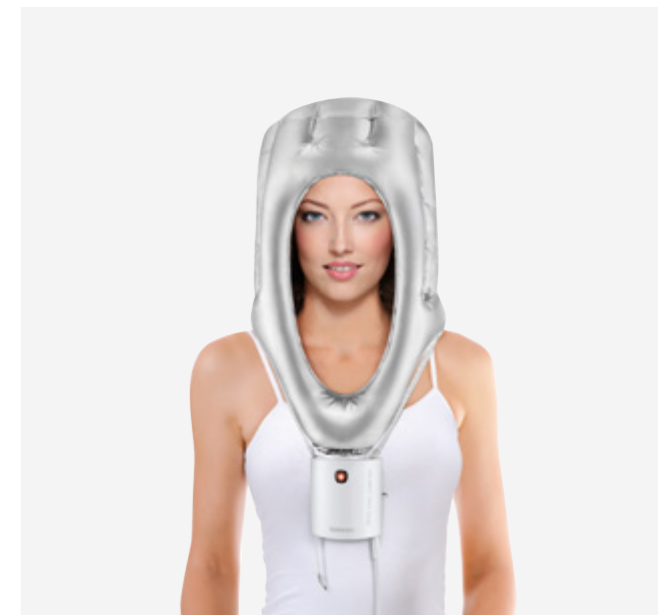

Puissance 900 W	Potência 900 W
-----------------	----------------

CASQUE SÈCHE-CHEVEUX VALERA · SECADOR CAPACETE VALERA

REF.04615

P.V.P.R 130,00€

EAN: 7610558005766  
u.m.vta: 1units - 6box

<b>Puissance</b> 600 W
<b>Cable Alim.</b> 3 m de long
<b>Réglable</b> 2 vitesses et 3 températures
<b>Características</b> Casque sèche-cheveux confortable et ergonomique Interrupteur d'air froid Ultra léger, silencieux et doux au toucher Housse de voyage pratique incluse Générateur d'ions

<b>Potência</b> 600 W
<b>Potência cable</b> 3 m de comprimento
<b>Ajustável</b> 2 velocidades e 3 temperaturas
<b>Features</b> Secador de capuz cómodo e ergonómico Interruptor de ar frio Ultraléve, silencioso e de tato suave Prática bolsa de viagem incluída Gerador de iões