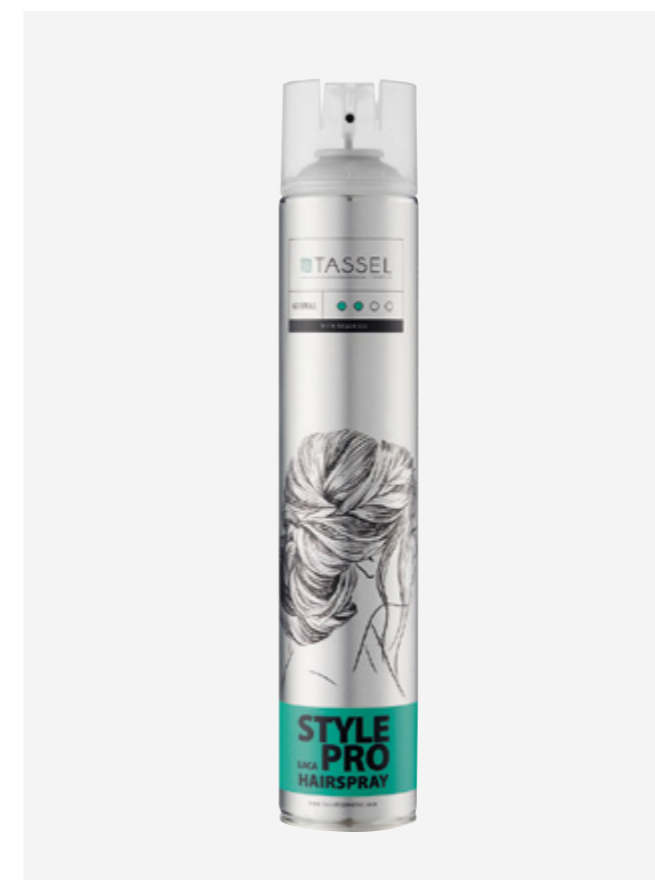

LAQUE FIXATION NORMALE · LACA NORMAL

REF.06265 P.V.P.R **10,20€**

EAN: 8423029062712
u.m.vta: 1units - 12box
10x12 units

750 ml
Normale
Normal