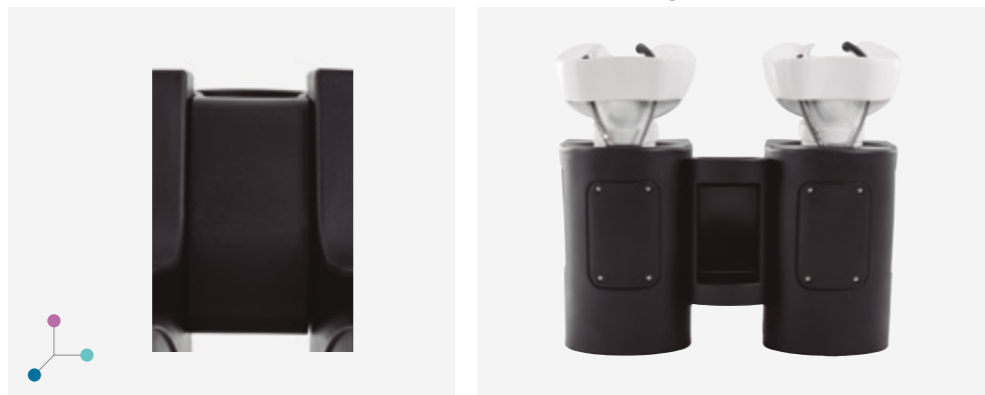

MEUBLES INTERCALAIRES BACS DE LAVAGE VENUS · DIVISÓRIA LAVA-CABEÇAS VENUS

REF.04515

EAN: 8423029041205
u.m.vta: 1units - 1box

P.V.P.R **159,92€**

- 40 cm
- 47,5 cm
- 27 cm