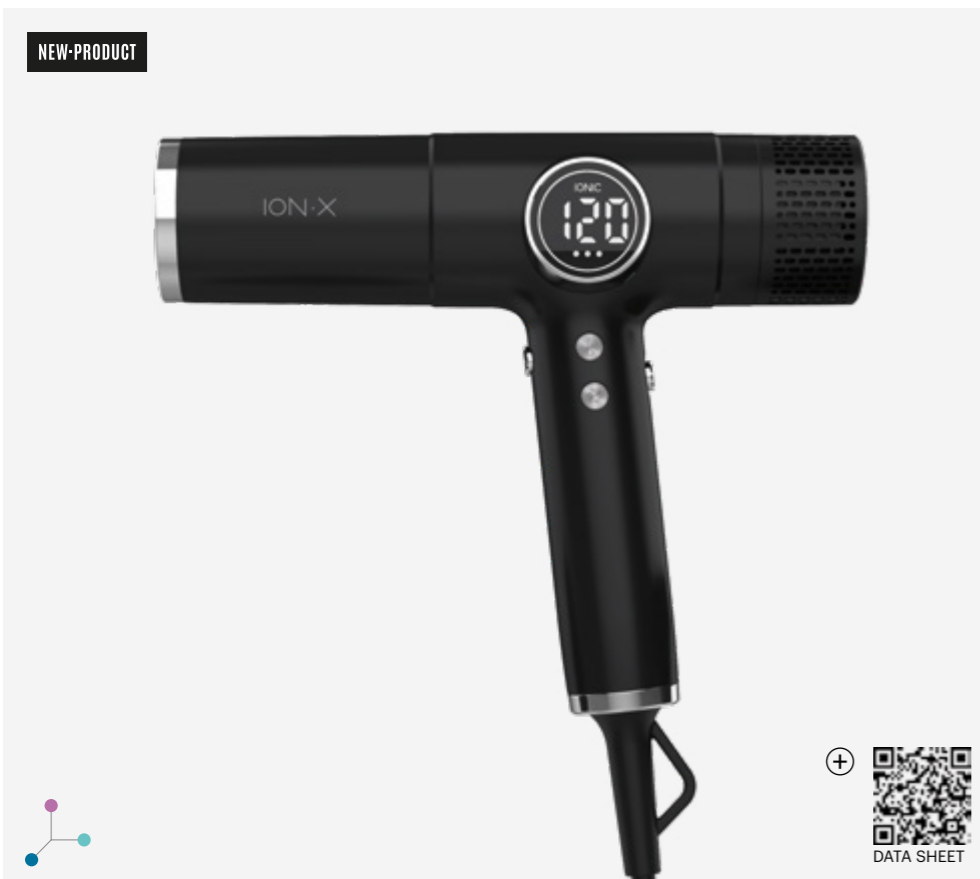

## Estilos infinitos

O Styler Pro é o secador profissional projetado para oferecer versatilidade e precisão em cada penteado. Inclui 5 bicos intercambiáveis: dois modeladores automáticos de diferentes diâmetros, uma escova volumizadora, um bico de secagem e um alisador. Sua tecnologia avançada e potência profissional garantem um acabamento impecável, desde cachos definidos até um liso perfeito.

### SÈCHE-CHEVEUX STYLER PRO SECADOR STYLER PRO

- 45 cm
- 23,5 cm
- 40 cm

REF.09296

P.V.P.R 170,00€

EAN: 8423029103392  
u.m.vta: 1units - 6box  
10x6 units

NEW-PRODUCT

**SÈCHE-CHEVEUX ION·X · SECADOR ION·X**

REF.09297 P.V.P.R 159,90€

EAN: 8423029103408  
u.m.vta: 1units - 10box  
6x10 units

- 5 cm
- 21,5 cm
- 20 cm

Sèche-cheveux professionnel conçu pour un séchage rapide et efficace. Sa technologie ionique réduit les frisottis et apporte une brillance naturelle aux cheveux. Avec un design moderne et ergonomique, il offre une prise en main confortable et précise, idéale pour une utilisation prolongée. Polyvalent et puissant, c'est l'outil parfait pour obtenir des résultats professionnels en toute simplicité.

Secador profissional projetado para uma secagem rápida e eficiente. Sua tecnologia iônica reduz o frizz e proporciona um brilho natural aos cabelos. Com um design moderno e ergonômico, oferece um manuseio confortável e preciso, ideal para uso prolongado. Versátil e potente, é a ferramenta perfeita para alcançar resultados profissionais com facilidade.