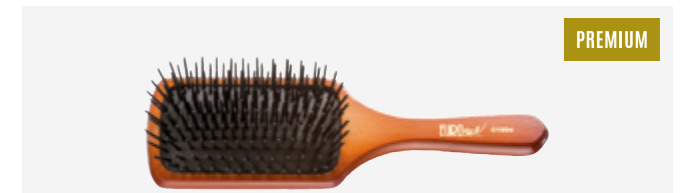

REF.01994

P.V.P.R **5,77€**

EAN: 8423029019624
u.m.vta: 1units - 12box
5x12 units | 11x120 units

● 21,5 cm