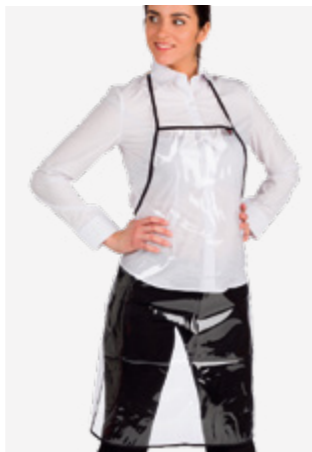

## TABLIERS 100% POLYESTER STRETCH AVENTAL 100% POLIÉSTER STRETCH

REF.06555

P.V.P.R **13,78€**

EAN: 8435552702768  
u.m.vta: 1units - 40box

- 35-36 cm
- 77-78 cm
- 50-51 cm

Taille unique  
Tamanho único

Tablier 100% polyester stretch avec poches, à ajuster avec un nœud à l'arrière