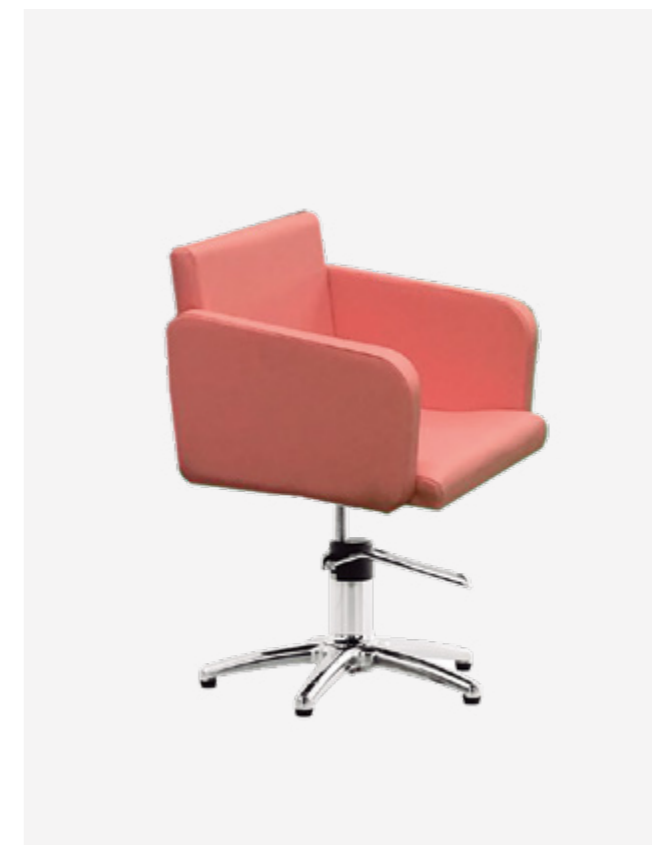

## FAUTEUIL PIN UP CADEIRA PIN UP

REF.06477/70

P.V.P.R # **316,67€**

- 61 cm
- 102,5 - 116,5 cm

EAN: 8423029066185  
u.m.vta: 1units - 1box

Fauteuil de coiffure style PIN UP. Avec pompe hydraulique, qui permet d'ajuster la hauteur du siège.  
Cadeira de cabeleireiro estilo PIN UP. Com bomba hidráulica, que permite ajustar a altura do assento.