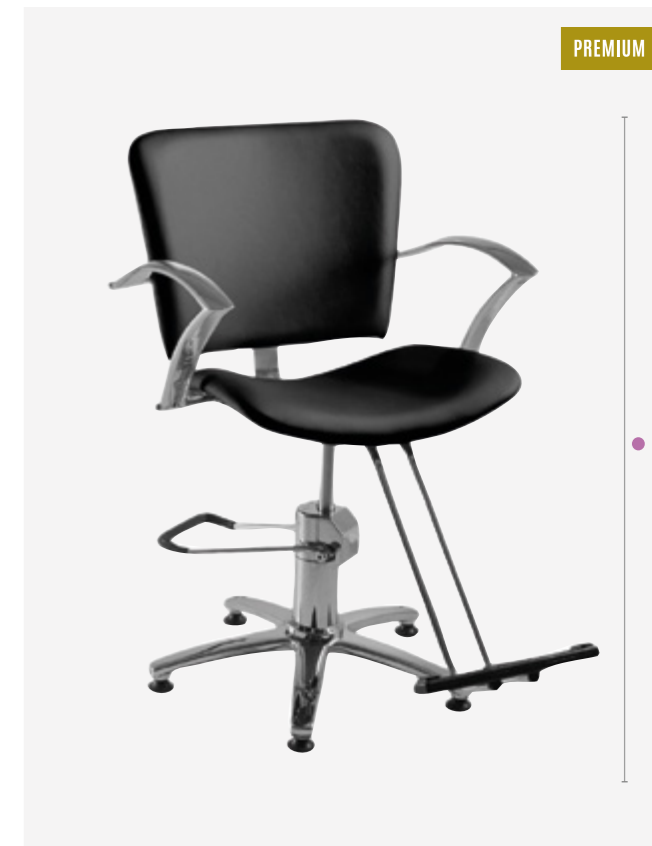

## FAUTEUILS VENUS CADEIRA VENUS

REF.04513/50 ■ P.V.P.R **585,42€**

EAN: 8423029041038  
u.m.vta: 1units - 1box

- 64 cm
- 80,5 - 96,5 cm
- 58 cm

REF.04513/58 □ P.V.P.R **585,42€**

EAN: 8423029041045  
u.m.vta: 1units - 1box