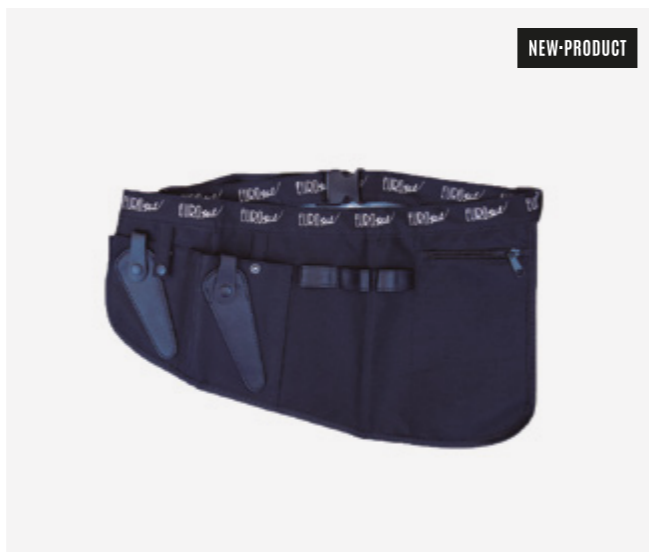

PORTE-OUTILS · PORTA UTENSÍLIOS

*Tout à portée de main.
Tout sous contrôle.
Tudo à mão.
Tudo sob controle.*

CEINTURES À OUTILS · CINTOS PORTA-UTENSÍLIOS

REF.09341 P.V.P.R 13,00€

EAN: 8423029104320
u.m.vta: 1units - 60box
10x60 units