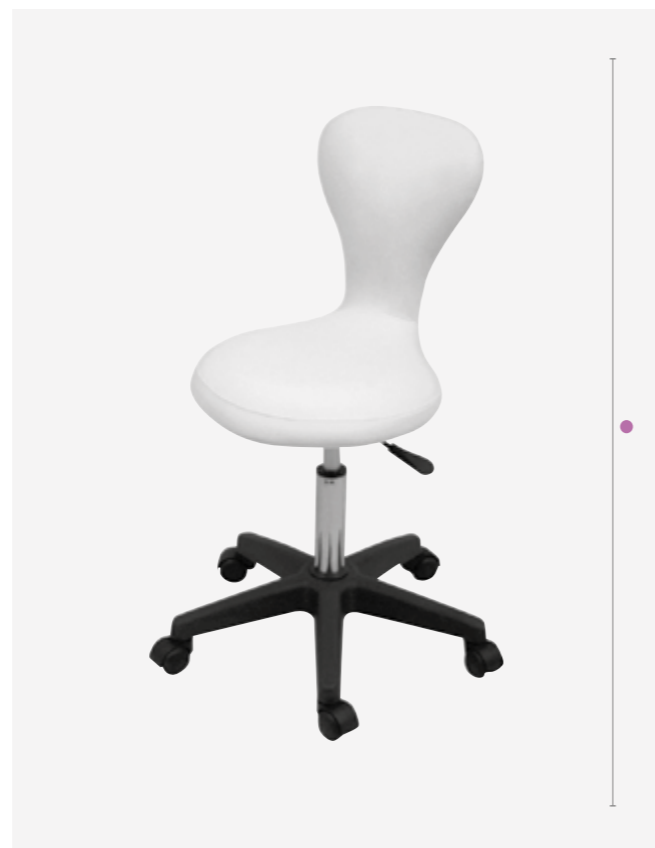

FAUTEUILS AVEC DOSSIERS INCLINABLES
CADEIRAS COM ENCOSTO E REGULAÇÃO

REF.02730/58 □ P.V.P.R # **130,08€** Ø 36 cm
● 45 - 69 cm
EAN: 8423029024703
u.m.vta: 1units - 1box