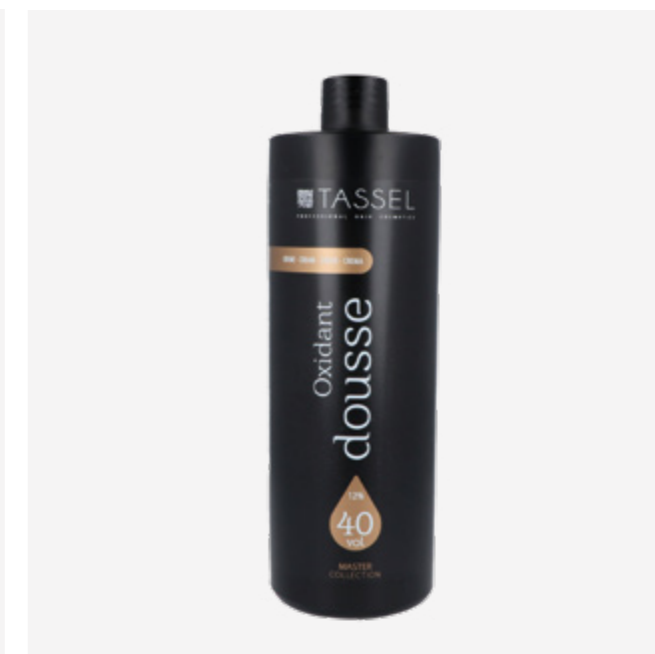

OXY DOUSSE · OXY DOUSSE

REF.07158 P.V.P.R **5,20€**

EAN: 8423029075910
u.m.vta: 1units - 12box
10x12 units

40 vol.
1L