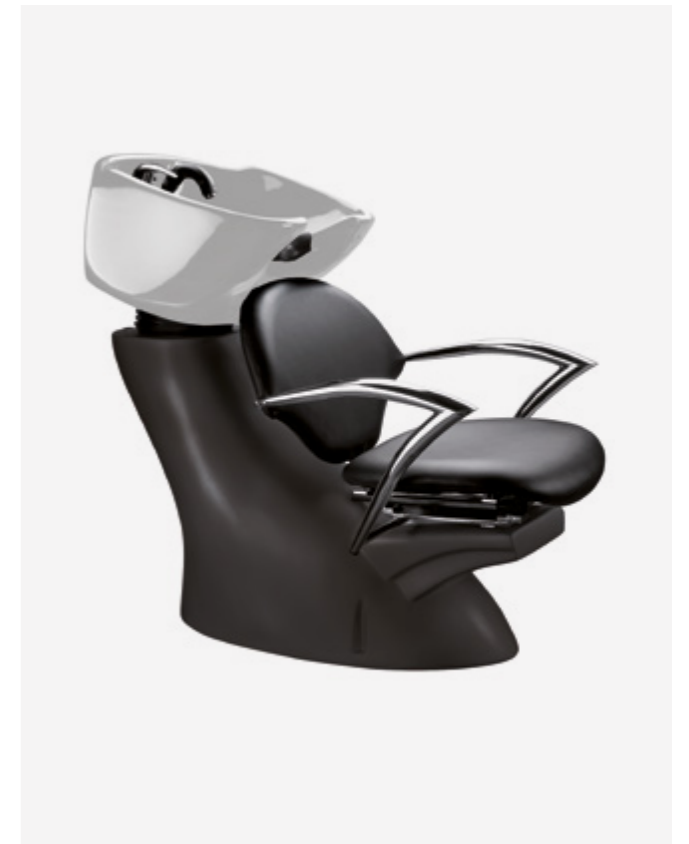

REF.02841/58 □ P.V.P.R **663,28€** ● 76 cm
● 95 cm
EAN: 8423029036935
u.m.vta: 1units - 1box
9x5 units - 17x10 units

Avec accoudoirs et robinet chromés.
Surface en céramique et base en fibre de verre.
Assise coulissante.
Com apoio para os braços e comando cromados.
Laje de cerâmica e base em fibra de vidro.
Assento deslizável.