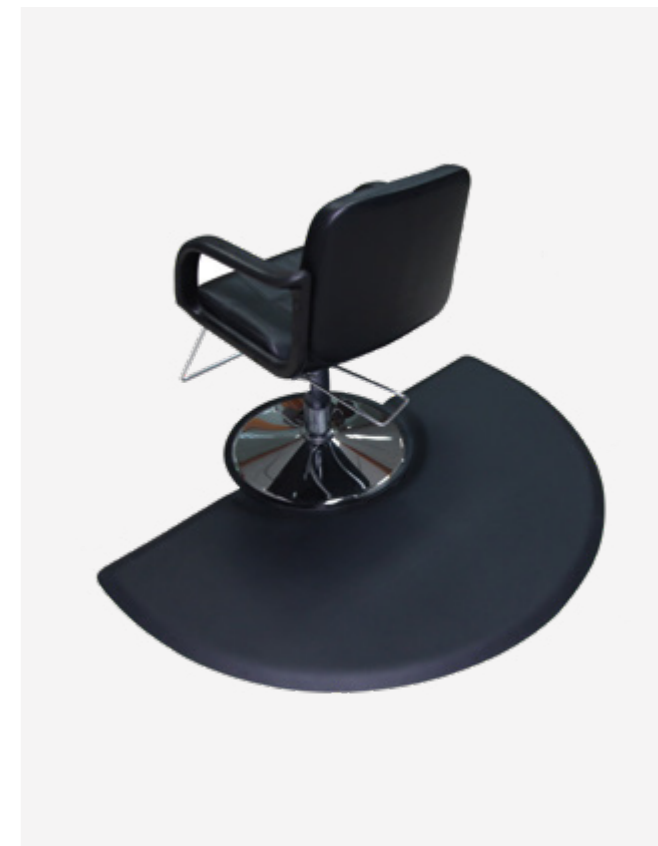

TAPIS ANTI-FATIGUE
TAPETE ANTIFADIGA

REF.07554 P.V.P.R **131,25€**

EAN: 8423029092214
u.m.vta: 1units - 1box

● 2,2 cm
● 91,4 cm
● 152,4 cm

Matériau : cuir PVC + mousse en PU haute densité.
Réduit la tension et soulage la douleur dans les pieds, les jambes, le cou et le dos.
Protège également le sol et résiste à tous les acides, huiles, teintures et produits gras.
Surface anti-crevaisson à faible charge statique pour un nettoyage facile.
Material: couro de PVC + espuma PU de alta densidade.
Reduz a tensão e alivia a dor nos pés, nas pernas, no pescoço e nas costas.
Protege o piso e resiste a todos os ácidos, óleos, tintas para o cabelo e produtos oleosos.
Superfície à prova de perfurações e de baixa carga estática para uma limpeza fácil.