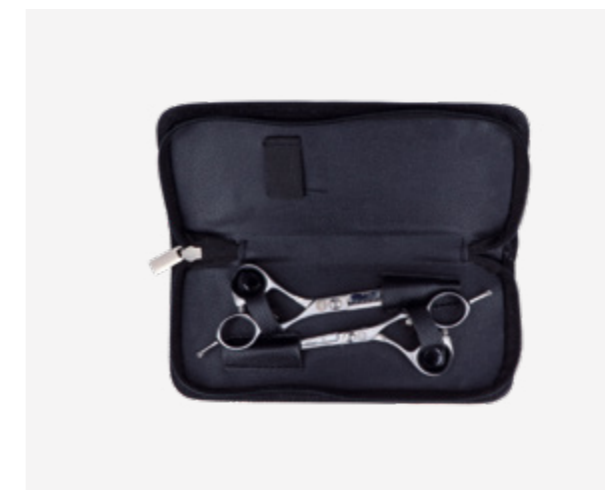

TROUSSE FLASH · ESTOJO FLASH

REF.07107

EAN: 8423029075224
u.m.vta: 1units - 12box

P.V.P.R 33,50€ ● 5,5"