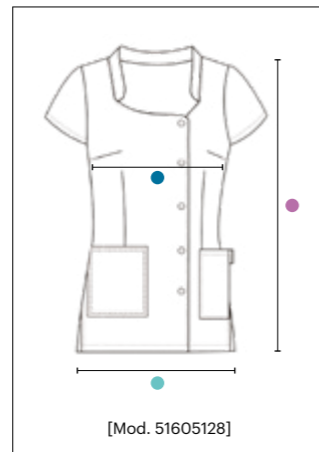

Tunique manches mini avec pince poitrine et col mao. Dispose d'une poche avant, d'une poche imprimée et une autre unie. Fermeture à boutons de couleurs, modèle cintré avec pinces et ouvertures latérales. 100% polyester. Casaco com mangas mini com prega no peito e gola mao. Contém 1 bolso frontal, 1 bolso estampado e outro liso. Fecho com botões às cores, peça de roupa cintada com pregas e aberturas laterais. 100% poliéster.

TUNIQUE ROUGES À LÈVRES · CASACA BATOM

REF.06299/50/1 [S]

EAN: 1000001618159
u.m.vta: 1units - 40box

- 69-71 cm
- 100-104 cm
- 88-92 cm

REF.06299/50/5 [XXL]

EAN: 1000001618197
u.m.vta: 1units - 40box

- 75-77 cm
- 130-134 cm
- 118-122 cm

P.V.P.R **21,84€**