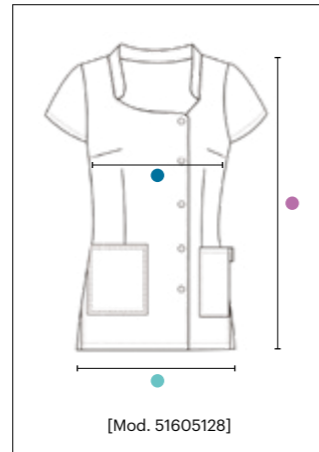

TUNIQUE CŒURS · CASACA CORAÇÕES

REF.06297/50/1 [S]

EAN: 1000001621395
u.m.vta: 1units - 40box

- 72-74 cm
- 102-106 cm
- 98-102 cm

REF.06297/50/3 [L]

EAN: 1000001621418
u.m.vta: 1units - 40box

- 75-77 cm
- 116-120 cm
- 114-118 cm

REF.06297/50/2 [M]

EAN: 8435552706803
u.m.vta: 1units - 40box

- 73-75 cm
- 108-112 cm
- 106-110 cm

REF.06297/50/4 [XL]

EAN: 1000001621425
u.m.vta: 1units - 40box

- 77-79 cm
- 124-128 cm
- 120-124 cm

P.V.P.R **37,40€**

Tunique manches mini avec pince poitrine et col mao. Dispose d'une poche avant, d'une poche imprimée et une autre unie. Fermeture à boutons de couleurs, modèle cintré avec pinces et ouvertures latérales. 100% polyester. Casaco com mangas mini com prega no peito e gola mao. Contém 1 bolso frontal, 1 bolso estampado e outro liso. Fecho com botões às cores, peça de roupa cintada com pregas e aberturas laterais. 100% poliéster.

TUNIQUE CŒURS · CASACA CORAÇÕES

REF.06297/58/1 [S]

EAN: 1000001621456
u.m.vta: 1units - 40box

- 72-74 cm
- 102-106 cm
- 98-102 cm

REF.06297/58/3 [L]

EAN: 8435552706872
u.m.vta: 1units - 40box

- 75-77 cm
- 116-120 cm
- 114-118 cm

REF.06297/58/2 [M]

EAN: 1000001621463
u.m.vta: 1units - 40box

- 73-75 cm
- 108-112 cm
- 106-110 cm

REF.06297/58/4 [XL]

EAN: 1000001621487
u.m.vta: 1units - 40box

- 77-79 cm
- 124-128 cm
- 120-124 cm

P.V.P.R **37,40€**