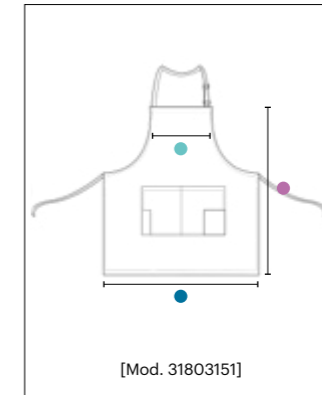

Tablier Avental

TABLIER EN SIMILICUIR AVENTAL DE PELE SINTÉTICA

REF.06350

P.V.P.R **30,50€**

EAN: 8435552713856
u.m.vta: 1units - 40box

Tablier en similicuir lisse. Sans poches. Imperméable.
Avec réglage de la nuque. En similicuir.
Avental liso em pele sintética. Sem bolsos. Impermeável.
Com regulador no pescoço. Pele sintética.

TABLIER AVEC POCHE AVENTAL COM BOLSO

REF.07930

P.V.P.R **25,10€**

EAN: 8435552767569
u.m.vta: 1units - 10box

100% Polyester
100% Poliéster

TABLIER DENIM RÉTRO AVENTAL RETRO TEXANO

REF.06355

P.V.P.R **46,80€**

EAN: 8435552713894
u.m.vta: 1units - 40box

Tablier rétro en denim extensible avec détails en similicuir
marron. Il est doté d'une poche centrale pratique
avec compartiment pour les ustensiles et de bretelles
croisées au dos pour un ajustement parfait. Taille unique.
Composition : 60% polyester, 37% coton et 3% élastique,
garantissant confort et flexibilité.