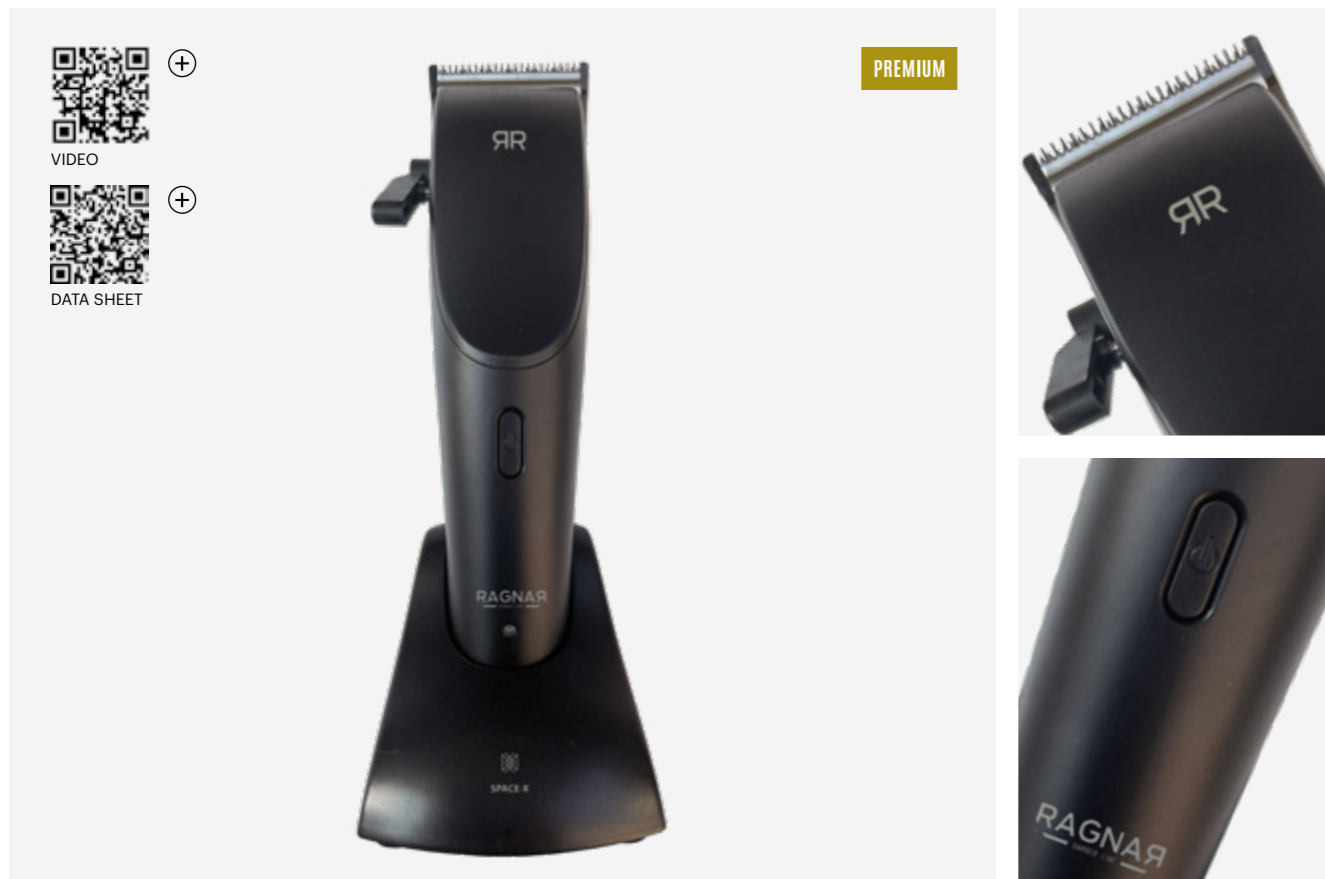

A máquina de cortar cabelo profissional RAGNAR X-TECH combina potência e precisão graças ao seu motor vetorial de alto desempenho e às lâminas de carbono com ponta de diamante, ideais para um corte uniforme em qualquer tipo de cabelo. O seu design ergonómico e sem fios proporciona conforto e liberdade de movimentos, enquanto a sua bateria de longa duração permite sessões prolongadas sem interrupção. Equipada com uma alavanca regulável e pentes magnéticos de diferentes tamanhos, oferece a máxima versatilidade para criar qualquer estilo com precisão e facilidade.

# SPACE-X

**COUPE IMPECCABLE,  
RETOUCHE PARFAITE.  
CORTE IMPECÁVEL,  
RETOQUE PERFEITO.**

Space X allie puissance, précision et ergonomie pour un travail efficace et précis dans les salons de coiffure professionnels. Space X combina potência, precisão e ergonomia para um trabalho eficiente e preciso em barbearias e cabeleireiros profissionais.

PREMIUM

**TONDEUSE SPACE·X**  
**MÁQUINA DE CORTE SPACE·X**

REF.07901

P.V.P.R **99,80€**

EAN: 8423029096397  
u.m.vta: 1units - 12box  
10x12 units

<b>Puissance</b>	10 W
<b>Tours</b>	10 000 tr/min
<b>Moteur</b>	Magnétique
<b>Niveau sonore</b>	60 dB
<b>Sortie</b>	5V 2A
<b>Lame</b>	Fixe de 45 mm
<b>Matériau lame</b>	Acier inoxydable japonais
<b>Brosses</b>	6 sabots magnétiques doubles pour adapter la longueur (1,5 / 3 / 4,5 / 6 / 10 / 13 mm)
<b>Poids</b>	340 g
<b>Câble d'alim.</b>	3 m
<b>Batterie</b>	Lithium-ion 2 200 mAh
<b>Temps de charge</b>	80 min
<b>Autonomie</b>	120 min
<b>Caractéristiques</b>	Fonctionne avec et sans fil Lever de réglage de la lame Brosse de nettoyage Flacon d'huile lubrifiante Coque interchangeable Mini-tournevis Convient à tous les types de cheveux naturels