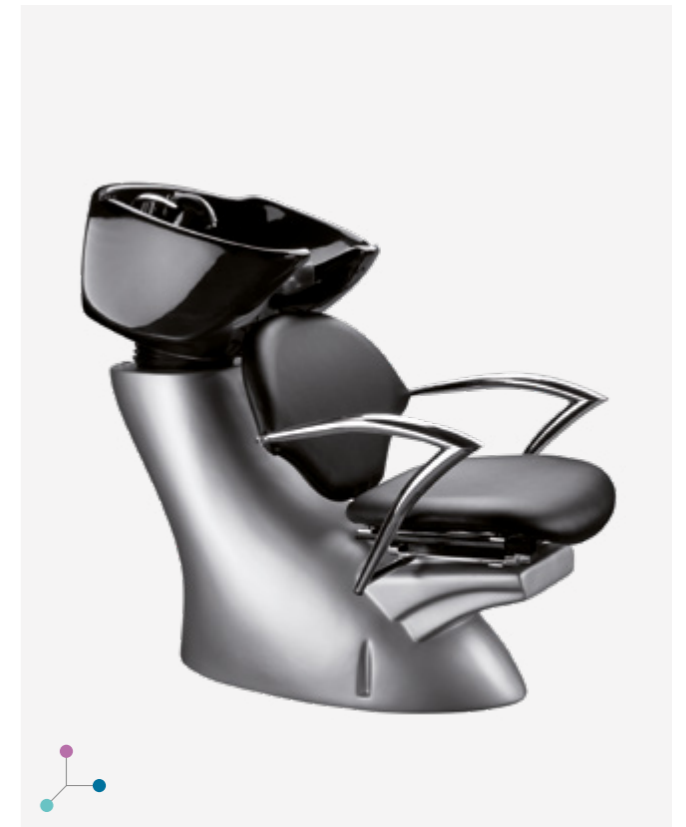

BACS DE LAVAGE STIL LAVA-CABEÇAS STIL

REF.02841/54 ■ P.V.P.R # **663,28€**

EAN: 8423029028169
u.m.vta: 1units - 1box
12x5 units - 20x10 units

● 76 cm
● 95 cm

Avec accoudoirs et robinet chromés.
Surface en céramique et base en fibre de verre.
Assise coulissante.
Com apoio para os braços e comando cromados.
Laje de cerâmica e base em fibra de vidro.
Assento deslizável.