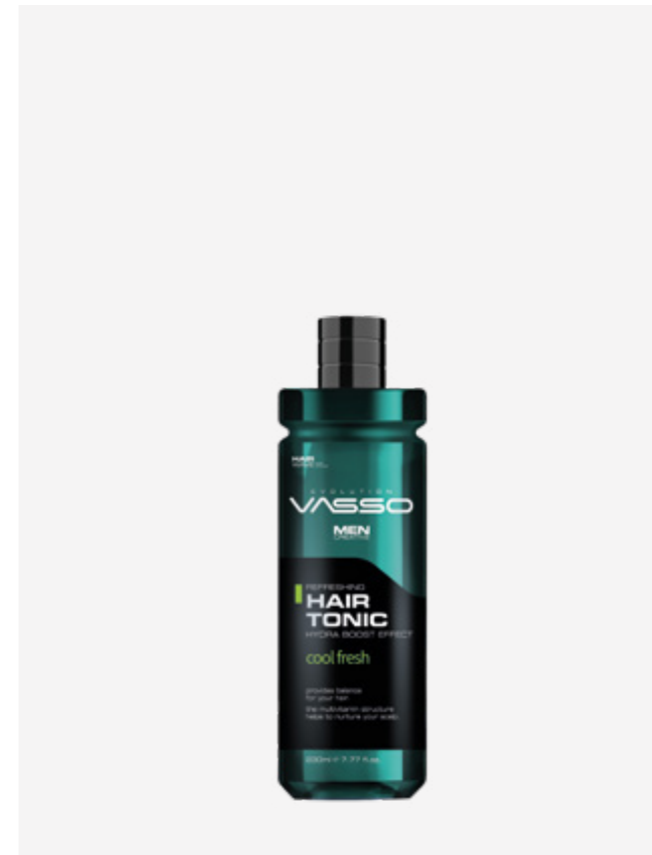

**TONER REVITALISANT POUR CHEVEUX COOL FRESH**  
**TÔNICO REVITALIZADOR DE CABELO COOL FRESH**

REF.06543 P.V.P.R **13,31€**

EAN: 8699216347713  
 u.m.vta: 1units - 24box

230 ml

Le toner capillaire VASSO spécialement formulé pour les hommes, a un effet apaisant sur la peau sensible du cuir chevelu et aide à soulager la sensibilité. Il nourrit le cuir chevelu grâce à sa structure multivitaminée, favorise une croissance rapide des cheveux et élimine les cellules mortes des cheveux et de la peau du cuir chevelu. Il dure pendant 4 heures, ressentez l'effet rafraîchissant du menthol pendant plus longtemps !  
 O tónico de cabelo VASSO, formulado especialmente para os homens, tem um efeito calmante para a pele do cabelo sensível, ajudando a solucionar a sensibilidade. Nutre a pele do cabelo com a sua estrutura multivitaminica, e ajuda o cabelo a crescer rapidamente e a eliminar as células mortas no cabelo e no couro cabeludo. É permanente por 4 horas. Sinta o efeito refrescante do mentol por mais tempo!