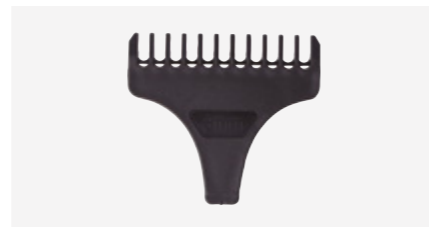

TONDEUSE DE FINITION THOR
MÁQUINA DE RETOQUE THOR

REF.07555/53 ■ PV.P.R **59,98€**

EAN: 8423029092184
u.m.vta: 1units - 20box
10x20 units

REF.07555/50 ■ PV.P.R **59,98€**

EAN: 8423029097646
u.m.vta: 1units - 20box
10x20 units

CONTRE-PEIGNES · PENTES

REF.RE07282/01
EAN: 8423029078157
u.m.vta: 1units - 1box

P.V.P.R **3,00€**

REF.RE07282/02
EAN: 8423029078164
u.m.vta: 1units - 1box

P.V.P.R **3,00€**

REF.RE07282/03
EAN: 8423029078171
u.m.vta: 1units - 1box

P.V.P.R **3,00€**

LAME POUR THOR · LÂMINA PARA THOR

REF.09079
EAN: 8423029099053
u.m.vta: 1units - 1box

P.V.P.R **15,00€**

Puissance	10 W
Tours	6 500 tr/min
Sortie	5 V 1000 mAh
Lame	Tête de coupe de 40 mm
Matériau lame	Lame mobile et fixe en acier inoxydable
Brosses	Sabots pour adapter la longueur de coupe (1,2 et 3 mm)
Batterie	1500 mAh 3,7 V
Temps de charge	2 h
Autonomie	3 h
Caractéristiques	Utilisation avec et sans fil Brosse de nettoyage Flacon d'huile lubrifiante Base de chargement Câble d'alimentation Bouton métallique marche/arrêt Protège-lame Écran LED (indique le niveau de charge de la batterie, voyant de batterie faible et de manque d'huile)

Potência	10 W
Rotações	6500 rpm
Saída	5V 1000 mAh
Lâmina	Cabeça de corte de 40 mm
Material lâmina	Lâmina móvel e fixa de aço inoxidável
Escovas	Pentes adaptadores para medida de corte (1,2 e 3 mm)
Bateria	1500 mAh 3,7 V
Tempo de carga	2 h
Autonomia	3 h
Características	Uso com e sem cabo Escova de limpeza Frasco de óleo lubrificante Base de carga Cabo de alimentação Botão metálico de ligar e desligar Protetor de lâmina Ecrã LED (indica o nível de carga de bateria, luz piloto de bateria fraca e de falta de óleo)