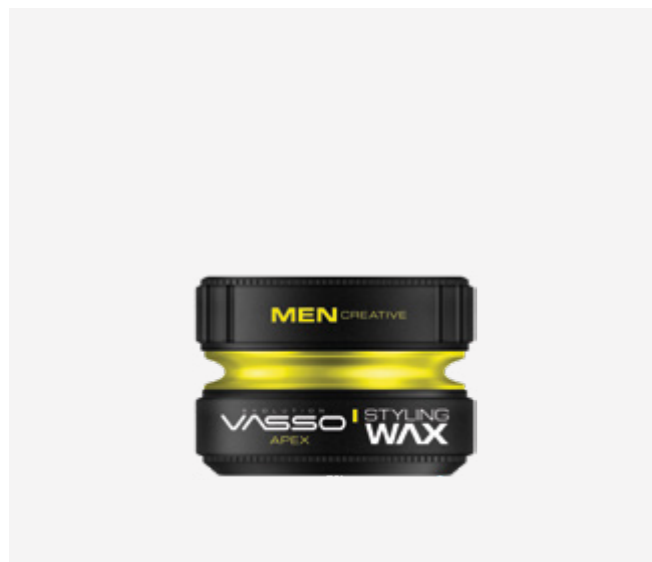

**CIRE DE COIFFAGE APEX**  
**CERA DE PENTEAR APEX**

REF.06527 P.V.P.R **11,09€**

EAN: 8699216347638  
u.m.vta: 1units - 48box

150 ml

Excellente souplesse et ondulation  
Fini mat naturel  
Texture sèche et longue tenue  
Structure résistante à la chaleur et à l'humidité  
Convient à tous les types de cheveux  
Excelente mobilidade e ondulação  
Acabamento mate natural  
Textura seca e de longa duração  
Estrutura resistente ao calor e à humidade  
Adequada para todos os tipos de cabelos