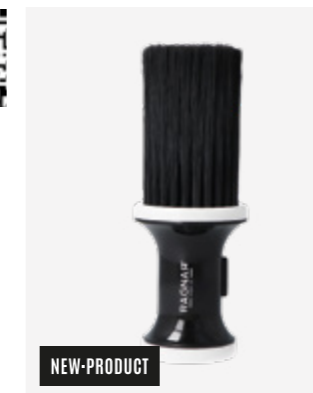

### BROSSES DE BARBIER • ESCOVAS DE BARBEIRO

REF.09246

EAN: 8423029102517  
u.m.vta: 1units - 6box  
10x6 units

P.V.P.R 8,50€

VIDEO

Avec réservoir pour le talc  
Com depósito para talco