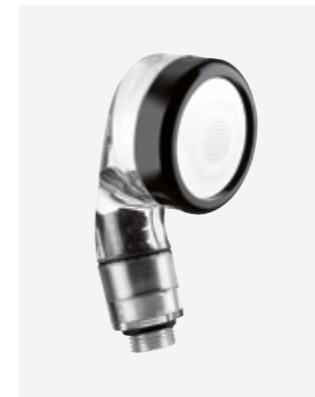

## DOUCHETTE IONIQUE · CABEÇAL DE CHUVEIRO IÓNICO

REF.03750

EAN: 8423029035266  
u.m.vta: 1units - 36box

P.V.P.R # 11,82€

Permet d'économiser l'eau et d'en améliorer la qualité.  
Compatible avec réf. 09054  
Permite poupar água e melhora a sua qualidade.  
Compatível com 09054