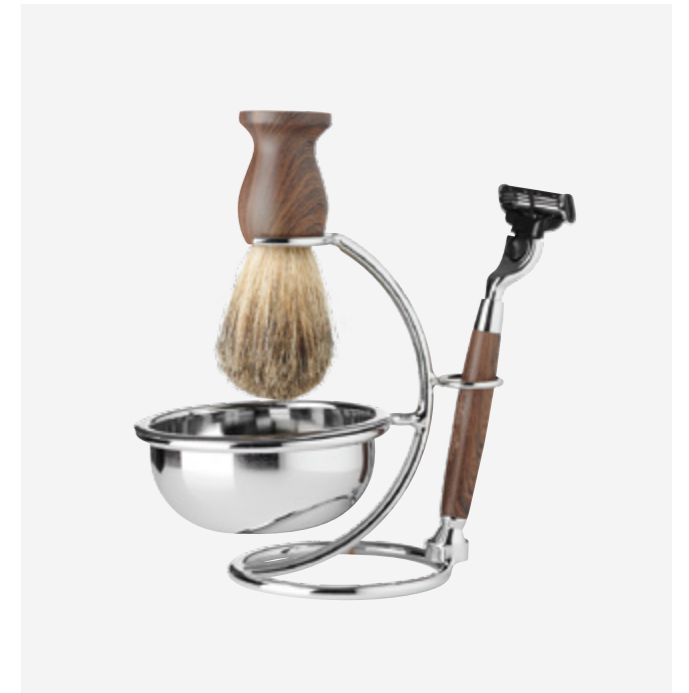

## KIT DE RASAGE · CONJUNTO DE BARBEAR

REF.06177

P.V.P.R 72,14€

EAN: 8423029064907  
u.m.vta: 1units - 24box

Kit de rasage classique pour les hommes qui veulent retrouver le plaisir de se raser à l'ancienne. Il contient un rasoir pour un rasage précis, un blaireau ergonomique pour le confort et une cuvette, outil indispensable de tout barbier. Rasez-vous à l'ancienne et obtenez un rasage parfait et précis en quelques minutes.

Conjunto de barbear clássico para homens mais indolentes que não querem renunciar ao prazer do barbear à moda antiga. Contém uma navalha para um corte preciso, um pincel ergonómico que proporciona conforto e uma bacia, um utensílio indispensável para qualquer barbeiro. Barbeie à moda antiga e consiga um barbear perfeito e preciso em apenas alguns minutos.