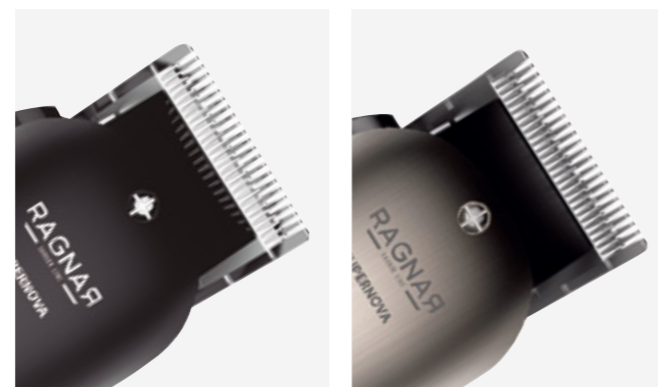

Puissance	8 W
Tours	5 500+/-100 tr/min
Turbo	5 700/-100 tr/min
Degré de dégradation	0,5 mm
Matériau lame	Acier japonais
Brosses	6 sabots pour adapter la longueur (1,5, 3, 4,5, 6, 10, 13 mm)
Caractéristiques	Levier de réglage de la lame Brosse de nettoyage Flacon d'huile lubrifiante Protège-lame Source d'alimentation Fonction turbo Écran LCD multifonction

Potência	8 W
Rotações	5500+/-100 rpm
Turbo	5700-100 - cpm
Grau de degradação	0,5 mm
Material lâmina	Aço japonês
Escovas	6 pentes adaptadores de medida (1,5, 3, 4,5, 6, 10, 13 mm)
Características	Alavanca reguladora de lâmina Escova de limpeza Frasco de óleo lubrificante Protetor lâmina Fonte de alimentação Função turbo Ecrã LCD multifunção

PEINES PARA SUPERNOVA Y GALAXY · COMBS FOR SUPERNOVA & GALAXY

REF.REO6985/01
EAN: 8423029072971
u.m.vta: 1units - 500box ● 1,5 mm

P.V.P.R **3,00€**

REF.REO6985/02
EAN: 8423029072988
u.m.vta: 1units - 1box ● 3 mm

P.V.P.R **3,00€**