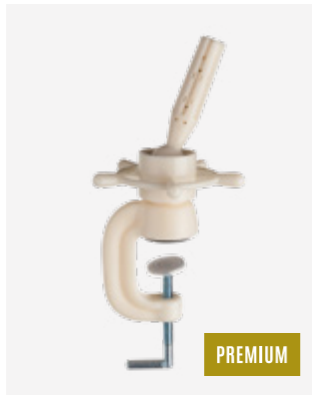

SUPPORTS POUR TÊTES À COIFFER · SUPORTES PARA CABEÇAS DE MANEQUINS

REF.00983

EAN: 8423029009946
u.m.vta: 1units - 25box

P.V.P.R **18,10€**

REF.01461

EAN: 8423029016807
u.m.vta: 1units - 50box

P.V.P.R **9,04€** ● 11 cm
● 5,5 cm