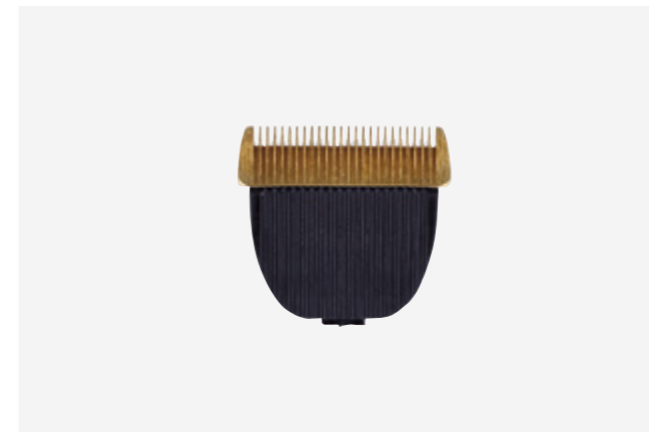

TÊTE DE COUPE POUR K-3600
CABEÇA PARA K-3600

REF.REO3752/01 P.V.P.R **15,00€**

EAN: 8423029044763
u.m.vta: 1units - 1box