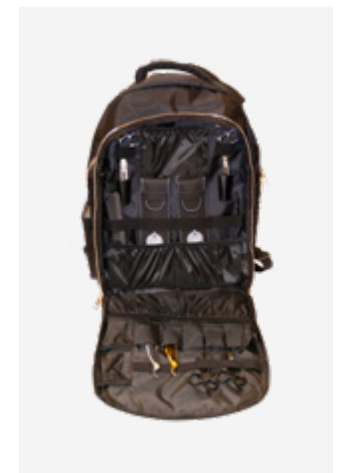

CISEAUX DE COUPE BLACK BIRD 2.0 · TESOURA DE CORTE BLACK BIRD 2.0

REF.09470 P.V.P.R **92,00€** Coupe
Cottæg ● 6"
EAN: 8423029106263
u.m.vta: 1units - 50box

SAC À DOS · MOCHILA

● 15 cm
● 55 cm
● 35 cm

REF.09157 P.V.P.R **57,76€**

EAN: 8423029100322
u.m.vta: 1units - 10box