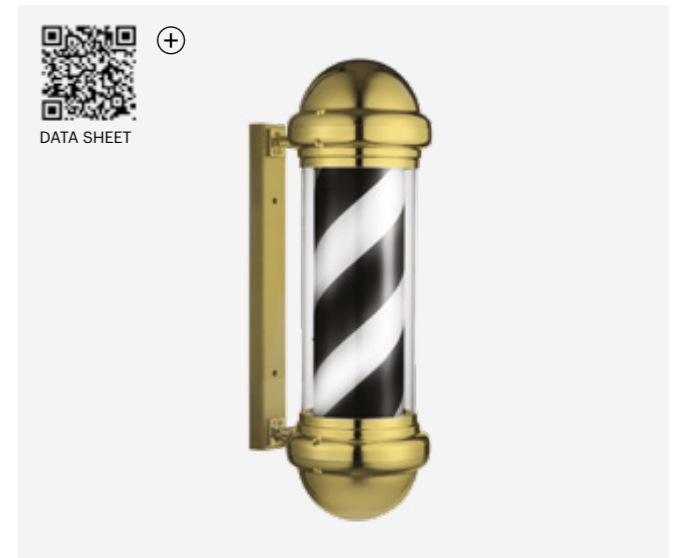

REF.09045/53 P.V.P.R # **150,55€**

EAN: 8423029098551
u.m.vta: 1units - 1box
10x20 units

● 33 cm
● 61 cm
● 23 cm

Enseigne décorative pour les salons de barbiers. Élégante structure dorée et film intérieur noir et blanc.

Polo decorativo para salões de barbearia. Estrutura elegante de cor dourada e película interior branca e preta.

Puissance 12 W
Vitesse 50-60 rpm
Tension 220-240 V
Fréquence 50/60 Hz
Matériel Acero inoxidable

Potência 12 W
Velocidade 50-60 rpm
Tensão 220-240 V
Frequência 50/60 Hz
Material Stainless steel