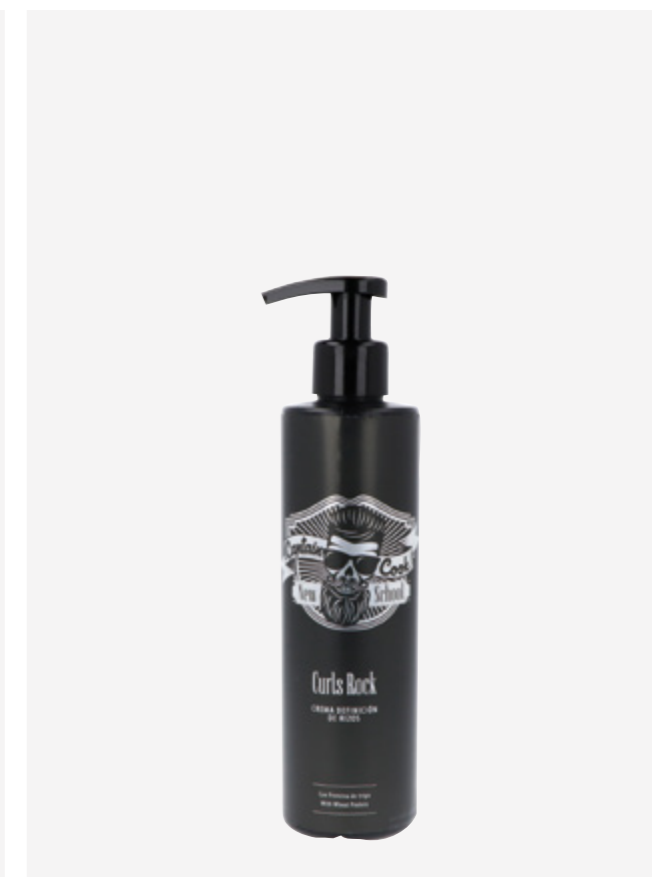

CRÈME DÉFINITION BOUCLES CURLS ROCK
CREME PARA DEFINIÇÃO DE CARACÓIS CURLS ROCK

REF.07378 P.V.P.R **8,60€** 250 ml

EAN: 8423029078874
u.m.vta: 1units - 24box
10x24 units

Curls Rock Curl Cream définit et amplifie les boucles en leur donnant un aspect naturel.

O creme de caracóis Curls Rock define e amplifica os caracóis, dando-lhes um aspeto natural.