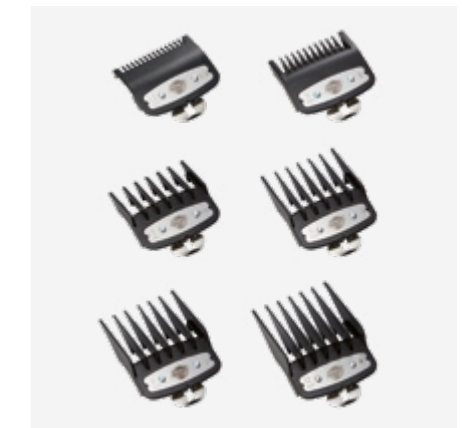

Standard  
Padrão

**CONTRE-PEIGNES**  
**PENTES**

REF.06602

EAN: 8423029067687  
u.m.vta: 1units - 8box

P.V.P.R **15,00€**

● 1,5, 3, 4,5,  
6, 9, 12 mm

**TONDEUSE DE FINITION ROCKET LITE**  
**MÁQUINA DE RETOQUE ROCKET LITE**