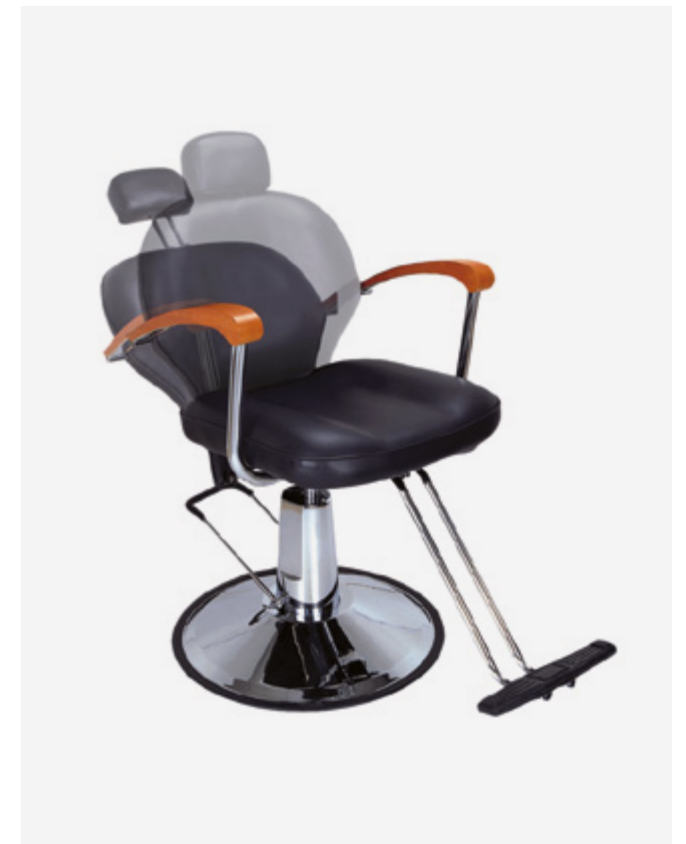

● 120 cm
● 128 cm
● 69 cm

Le fauteuil inclinable allie fonctionnalité et confort dans un design ergonomique et facile à manipuler. Son dossier inclinable à 130° et son système hydraulique permettent un réglage précis pour un plus grand confort. Avec une largeur de 57 cm d'un bras à l'autre et un appui-tête de 19 cm de large, il offre stabilité et soutien. Le dossier mesure 51 x 41 cm, tandis que l'appui-tête réglable a une hauteur de 13 cm et une distance de 14 cm par rapport au dossier. De plus, l'appui-tête est amovible et réglable en une seule position, ce qui permet une plus grande polyvalence. Sa structure robuste et son poids de 32,5 kg garantissent sa durabilité et sa solidité, idéales pour un usage professionnel.

A cadeira reclinável combina funcionalidade e conforto num design ergonómico e fácil de manusear. O seu encosto reclinável a 130° e o sistema hidráulico permitem uma regulação precisa para um maior conforto. Com uma largura de braço a braço de 57 cm e um apoio de cabeça com 19 cm de largura, oferece estabilidade e apoio. O encosto mede 51 x 41 cm, enquanto o apoio de cabeça regulável tem uma altura de 13 cm e uma distância de 14 cm do encosto. Além disso, o apoio de cabeça é amovível e regulável numa posição, permitindo uma maior versatilidade. A sua estrutura robusta e um peso de 32,5 kg garantem durabilidade e resistência, ideais para uma utilização profissional.