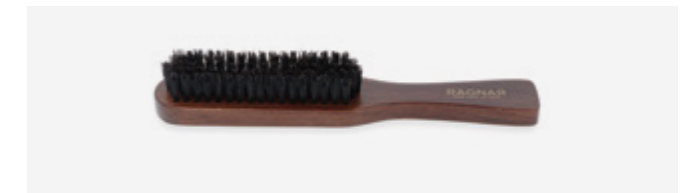

● 20 cm

BROSSE ARAIGNÉES · ESCOVA ESQUELETO

REF.00352

P.V.P.R 7,50€

EAN: 8423029014759
u.m.vta: 1units - 12box
10x12 units