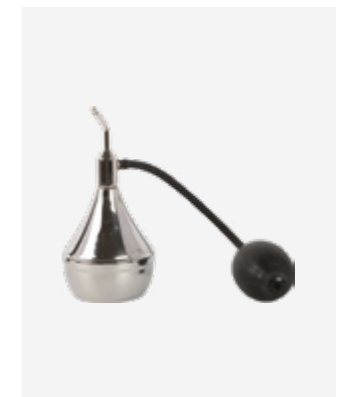

PULVÉRISATEURS ET FLACONS

PULVERIZADORES E FRASCOS

VAPORISATEURS · PULVERIZADORES

REF.07000

EAN: 8423029073213
u.m.vta: 1units - 76box
10x10 units | 19x100 units

P.V.P.R **3,50€** 280 ml

6 ambrés + 3 transparents + 3 gris
Matériau : plastique
Poids : 76 grammes
6 âmbar + 3 transparentes + 3 cinzentas
Material: plástico
Peso: 76 gramas

REF.07002

EAN: 8423029073237
u.m.vta: 1units - 10box
10x10 units | 19x60 units

P.V.P.R **3,20€** 500 ml

Avec pulvérisateur japonais
6 ambrés + 6 noirs
Matériau : plastique
Poids : 101 grammes
Com pulverizador japonês
6 âmbar + 6 pretas
Material: plástico
Peso: 101 gramas

REF.06998

EAN: 8423029073190
u.m.vta: 1units - 64box
10x10 units | 19x100 units

P.V.P.R **4,00€** 500 ml
● 25 cm
● 6,5 cm

6 ambrés + 3 transparents + 3 gris
Matériau : plastique
Poids : 76 grammes
6 âmbar + 3 transparentes + 3 cinzentas
Material: plástico
Peso: 76 gramas

REF.06999

EAN: 8423029073206
u.m.vta: 1units - 10box
10x20 units

P.V.P.R **3,21€** 650 ml
● 7,5 cm
● 24,5 cm

6 ambrés + 3 transparents + 3 gris
Matériau : plastique
Poids : 86 grammes
6 âmbar + 3 transparentes + 3 cinzentas
Material: plástico
Peso: 86 gramas

VAPORISATEURS · PULVERIZADORES

REF.04837

EAN: 8423029045852
u.m.vta: 1units - 35box
10x35 units

P.V.P.R **3,30€** 280 ml

Aluminium
Alumínio

REF.06118

EAN: 8423029061968
u.m.vta: 1units - 12box
10x12 units

P.V.P.R **4,88€** 180 ml

Talc
Talco

REF.04731

EAN: 8423029045388
u.m.vta: 1units - 12box
13x12 units

P.V.P.R **6,20€** 300 ml