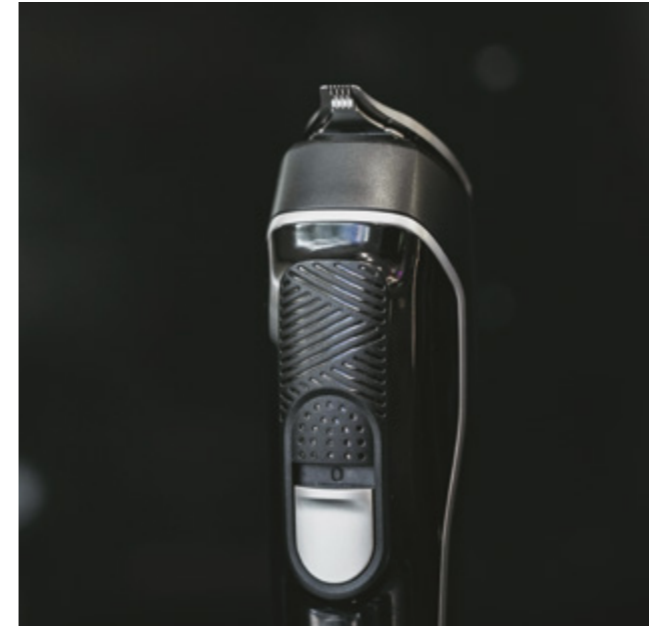

DATA SHEET

TONDEUSE DE FINITION K-3300 MÁQUINA DE RETOQUES K-3300

REF.07907

P.V.P.R 36,00€

EAN: 8423029096441
u.m.vta: 1units - 20box
10x20 units

- 40 cm
- 160 cm
- 39 cm

Puissance	5 W
Tours	6 300 tr/min
Sortie	DC 5V 1A
Lame	Lame de 38 mm
Brosses	3/6/9/12 mm + T
Poids	133 g
Batterie	Lithium-ion 600 mAh.
Temps de charge	120 min
Autonomie	90 min
Accessoires	Câble USB Huile lubrifiante Brosse de nettoyage Peigne Tondeuse nez Micro rasoir Lame de 30 mm Lame de 8 mm Base

Caractéristiques Voyant indicateur de charge
Bouton marche/arrêt
Conditions environnementales adaptées à son utilisation : en intérieur, température 4 °C à 35 °C
Convient à tous les types de cheveux naturels

Potência	5 W
Rotações	6300 rpm
Saída	DC 5V 1A
Lâmina	Lâmina de 38 mm
Escovas	3/6/9/12 mm + T
Peso	133 g
Bateria	De iões de lítio 600 mAh.
Tempo de carga	120 min
Autonomia	90 min
Acessórios	Cabo USB Óleo lubrificante Escova de limpeza Pente Aparador de nariz Máquina de barbear pequena Lâmina de 30 mm Lâmina de 8 mm Base

Características Luz indicadora de carregamento
Botão de ligado/desligado
Condições ambientais idóneas para a sua utilização: em interiores, temperatura 4 C a 35 °C
Para qualquer tipo de cabelo natural