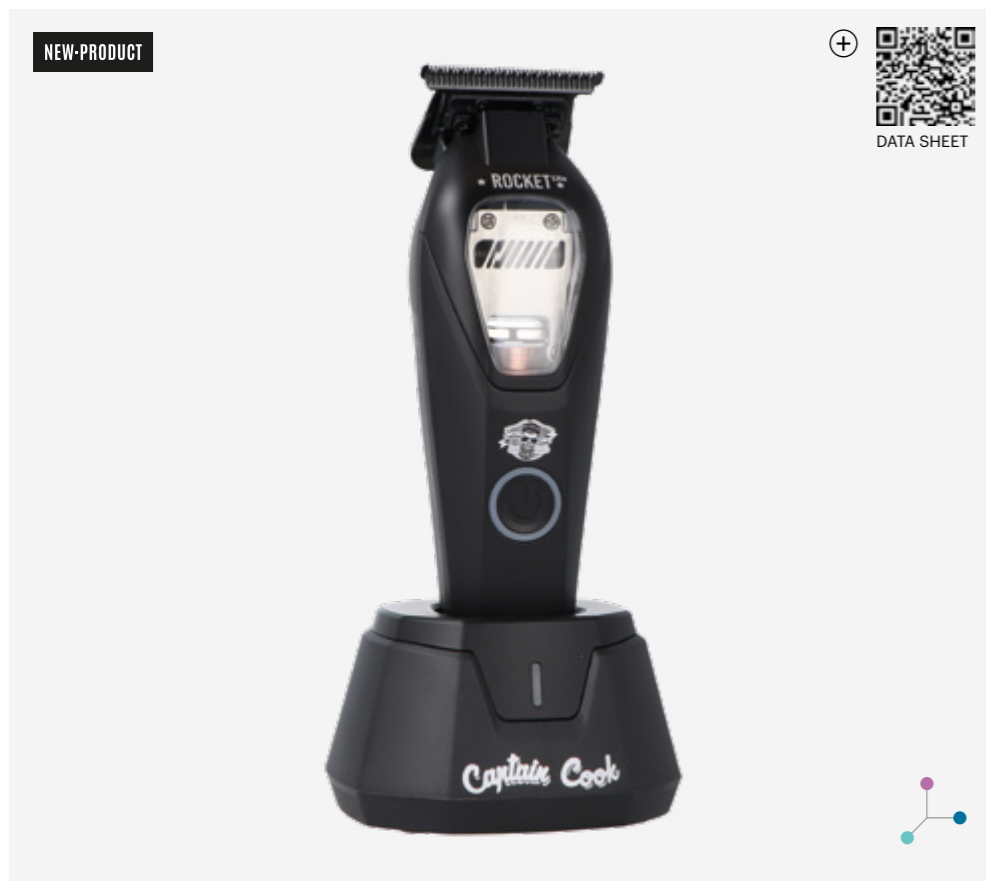

Standard  
Padrão

**CONTRE-PEIGNES**  
**PENTES**

REF.06602

EAN: 8423029067687  
u.m.vta: 1units - 8box

P.V.P.R **15,00€**

● 1,5, 3, 4,5,  
6, 9, 12 mm

**TONDEUSE DE FINITION ROCKET LITE**  
**MÁQUINA DE RETOQUE ROCKET LITE**