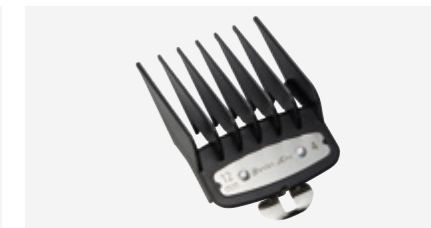

ACCESSOIRES POUR APPAREILS DE COUPE

ACESSÓRIOS PARA MÁQUINAS DE CORTE

LAMES · LÂMINAS

REF.06984
EAN: 8423029072940
u.m.vta: 1units - 100box

Standard
Padrão

P.V.P.R 15,00€

Profil légèrement incurvé et dents de hauteur uniforme. Idéale pour les coupes générales uniformes et réduction du volume.

REF.06457
EAN: 8423029065744
u.m.vta: 1units - 100box

Standard
Padrão

P.V.P.R 15,00€

Com perfil ligeiramente curvo e dentes de altura uniforme. Ideal para cortes gerais uniformes e redução de volume.

REF.06458
EAN: 8423029065751
u.m.vta: 1units - 100box

Plat
Plana

P.V.P.R 15,00€

Profil complètement droit et dents fines. Idéale pour les dégradés fade, créant des transitions douces et contrôlées. Com perfil totalmente reto e dentes finos. Ideal para fade, permite criar transições suaves e controladas.

PACK DE 6 CONTRE-PEIGNES MÉTALLIQUES

PACK DE 6 PENTES METÁLICOS

REF.06985
EAN: 8423029072964
u.m.vta: 1units - 100box

P.V.P.R 15,00€

CONTRE-PEIGNES · PENTES

REF.RE06454/01
EAN: 8423029065805
u.m.vta: 1units - 50box

● 1,5 mm

P.V.P.R 3,00€

REF.RE06454/02
EAN: 8423029065812
u.m.vta: 1units - 50box

● 3 mm

P.V.P.R 3,00€

REF.RE06454/03
EAN: 8423029065829
u.m.vta: 1units - 30box

● 4,5 mm

P.V.P.R 3,00€

REF.RE06454/04
EAN: 8423029065836
u.m.vta: 1units - 40box

● 6 mm

P.V.P.R 3,00€

REF.RE06454/05
EAN: 8423029065843
u.m.vta: 1units - 30box

● 9 mm

P.V.P.R 3,00€

REF.RE06454/06
EAN: 8423029065850
u.m.vta: 1units - 24box

● 12 mm

P.V.P.R 3,00€

PACK DE 6 CONTRE-PEIGNES MÉTALLIQUES

PACK DE 6 PENTES METÁLICOS

REF.06454
EAN: 8423029066024
u.m.vta: 1units - 8box

● 1,5 - 3 - 4,5 - 6 - 9 - 12 mm

P.V.P.R 15,00€