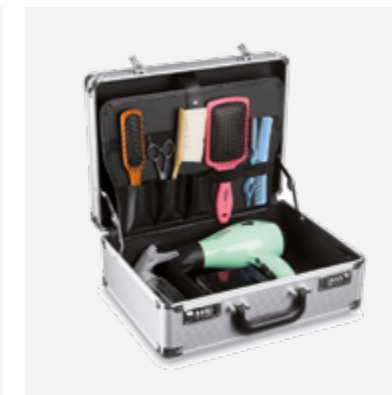

VALISES ALUMINIUM · MALAS DE ALUMÍNIO

REF.04307

EAN: 8423029040352
u.m.vta: 1units - 1box

P.V.P.R **83,89€** ● 15 cm
● 28 cm
● 37,5 cm