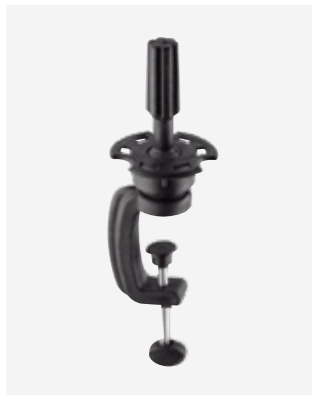

REF.06162

EAN: 8423029061845
u.m.vta: 1units - 10box
9x10 units

P.V.P.R **2,74€**