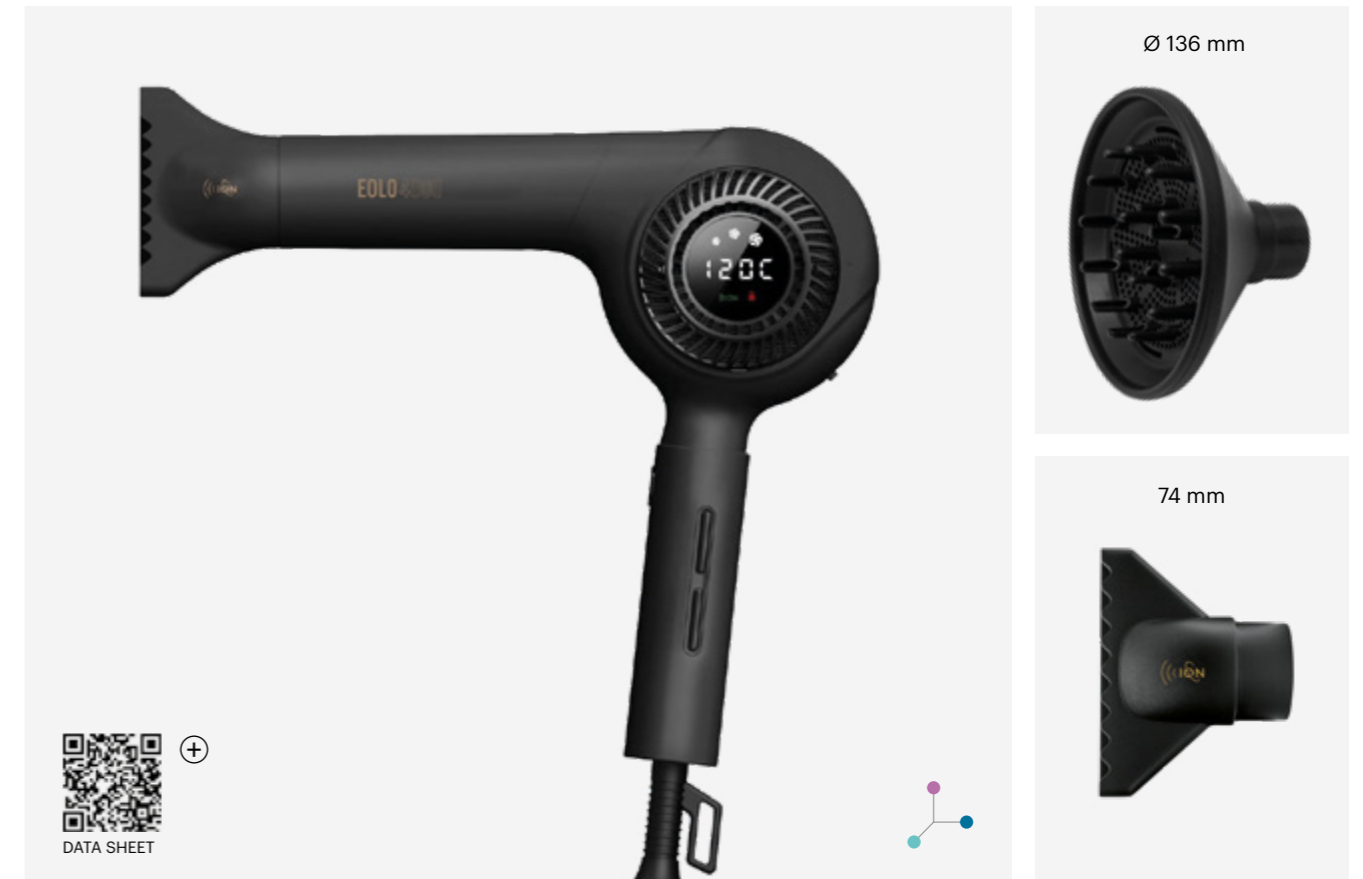

*Grande puissance, basse consommation*  
*Grande potência, baixo consumo*

**SÈCHE-CHEVEUX EOLO 4000 · SECADOR EOLO 4000**

REF.07883

P.V.P.R **159,90€**

- 7 cm
- 21,3 cm
- 22,5 cm

EAN: 8423029095949  
 u.m.vta: 1units - 8box  
 6x8 units - 13x64 units