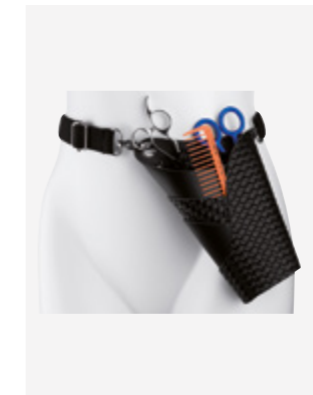

### CEINTURES À OUTILS · CINTOS PORTA-UTENSÍLIOS

REF.04310

EAN: 8423029039578  
u.m.vta: 1units - 48box

P.V.P.R **29,30€** ● 75 cm

Toutes les trousse à outils sont  
vendues vides  
Todos os porta-utensílios são  
vendidos vazios