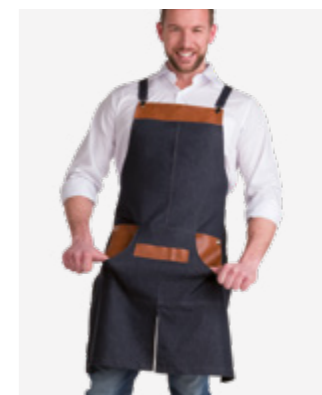

Avental retro de tecido elástico tipo texano com detalhes
em pele sintética castanha. Conta com um prático bolso
central com alicate para utensílios e pregas reguladoras
cruzadas atrás para um ajuste perfeito. Com corte central e
tamanho único. Composição: 60% poliéster, 37% algodão e
3% elástico, assegurando conforto e flexibilidade.