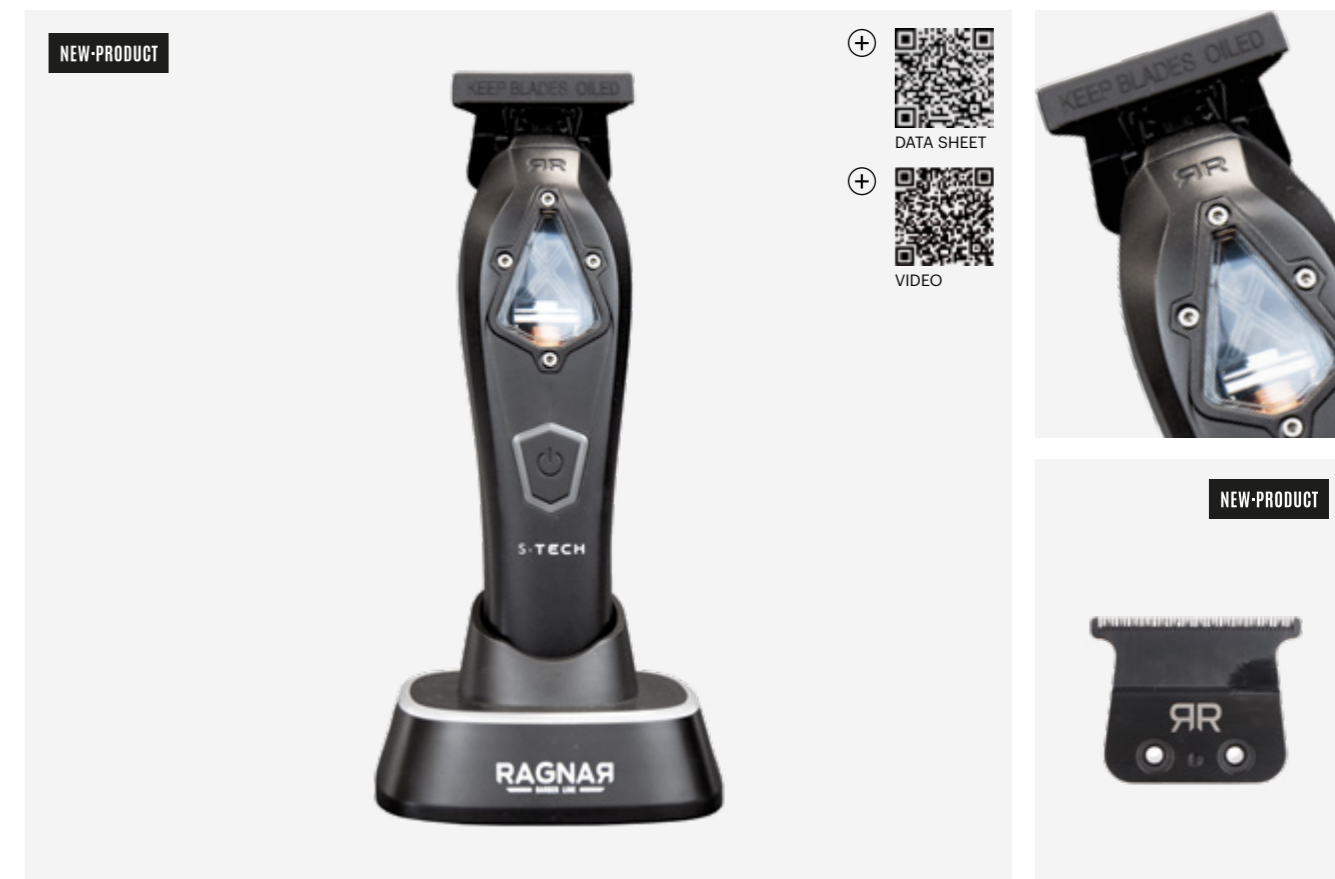

TONDEUSES DE FINITION MÁQUINAS DE ACABAMENTO

TONDEUSE DE FINITION S-TECH MÁQUINA DE RETOQUE S-TECH

REF.09180

P.V.P.R 106,00€

EAN: 8423029107383
u.m.vta: 1units - 12box
10x12 units

LAME POUR S-TECH · LÂMINA PARA S-TECH

REF.09522

P.V.P.R 30,00€

EAN: 8423029107611
u.m.vta: 1units - 40box