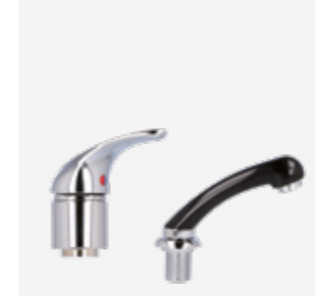

Comprend un mitigeur, une douche, un support pour douche et des flexibles
Inclui monocomando, chuveiro, suporte de chuveiro e mangueiras

REF.02837

EAN: 8423029026509
u.m.vta: 1units - 50box

P.V.P.R # 52,42€