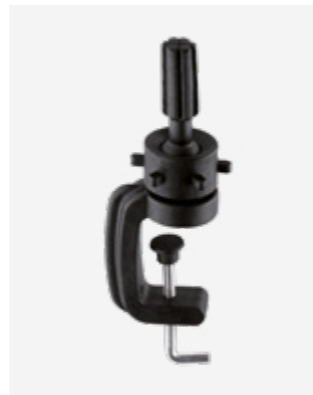

Compatible avec tous les mannequins.
Compatível com todos os manequins.