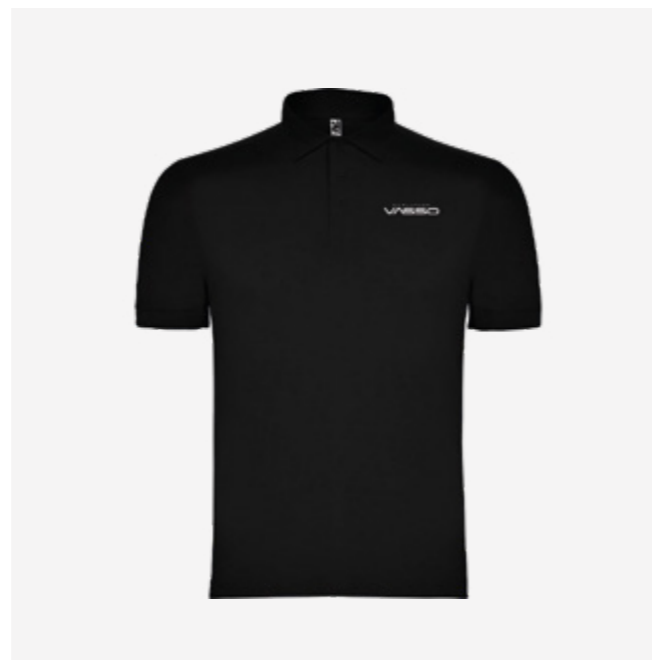

### PRÉSENTOIR ÉVOLUTION EXPOSITOR EVOLUTION

REF.06951/01

P.V.P.R **75,00€**

EAN: 8423029072476  
u.m.vta: 1units - 1box

Petit présentoir (vide) réalisé avec des pneus et du bois.

Expositor pequeno (vazio) em borracha e madeira.