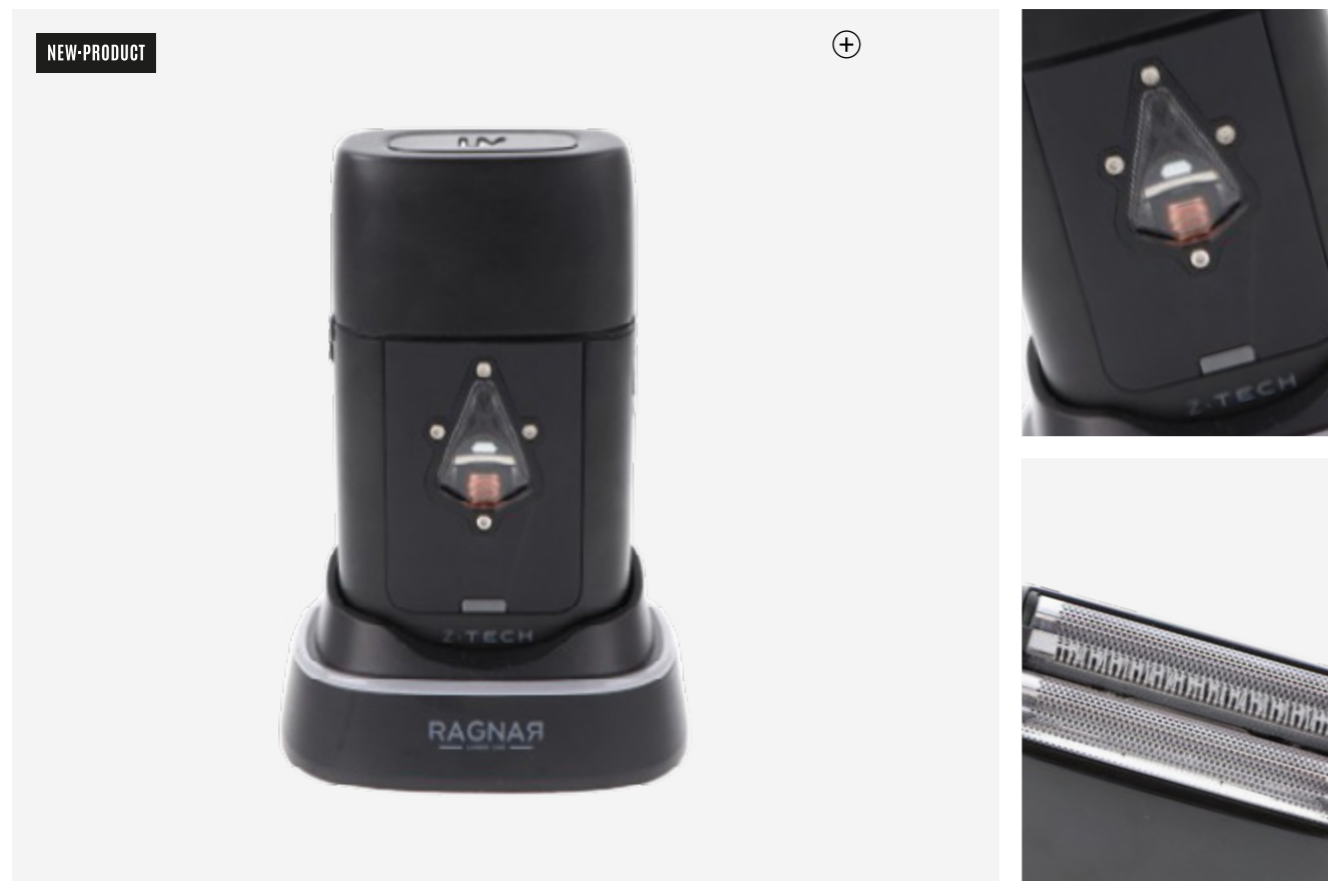

RASOIRS ÉLECTRIQUES · MÁQUINAS DE BARBEAR

RASOIR Z-TECH · MÁQUINA DE BARBEAR Z-TECH

REF.09516

P.V.P.R 95,00€

EAN: 8423029107512
u.m.vta: 1units - 12box
10x12 units