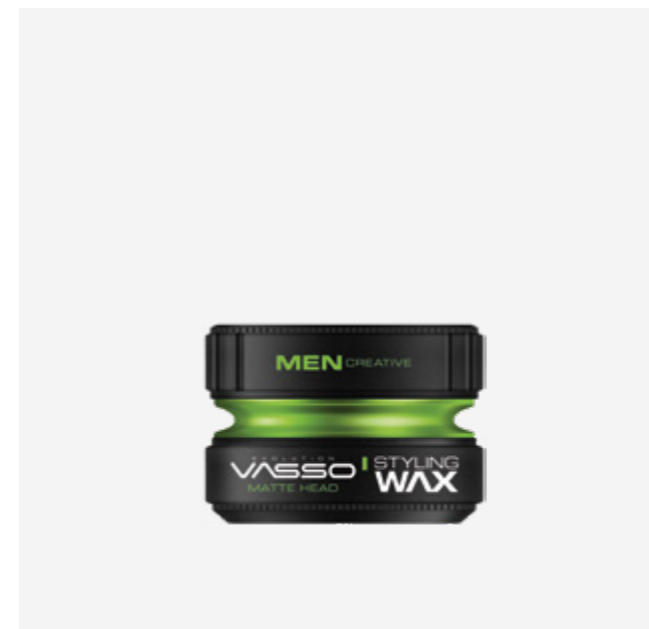

Ceras de peinado

Styling wax

CIRE DE COIFFAGE MATTE HEAD CERA DE PENTEAR MATTE HEAD

REF.06525
EAN: 8699216347614
u.m.vta: 1units - 48box

P.V.P.R **12,20€**

150 ml

Tenue ultra
Coiffures intactes
Tenue forte, avec plus de volume
Finition mate

Grande fixação
Penteados intactos
Aspetto forte, com mais volume
Acabamento mate