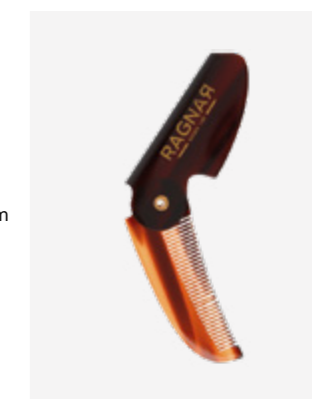

## PEIGNES À MÈCHES • PENTES PARA MADEIXAS

REF.07366/50 P.V.P.R **1,10€**

EAN: 8423029078744  
u.m.vta: 12units - 48box  
13x48 units

● 19 cm

REF.07366/55 P.V.P.R **1,10€**

EAN: 8423029078751  
u.m.vta: 12units - 48box  
13x48 units