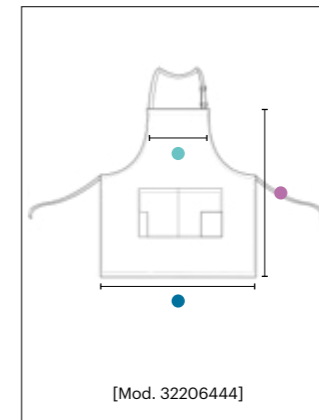

TABLIERS DE BARBIER AVENTAIS BARBEIRO

REF.07919/59

EAN: 8435552767729
u.m.vta: 1units - 10box

100% Polyester
Oilets argentés
1 grande poche
Bretelles croisées

P.V.P.R **35,80€**

● 25,50 cm
● 82 cm
● 67 cm

[Mod. 32206444]