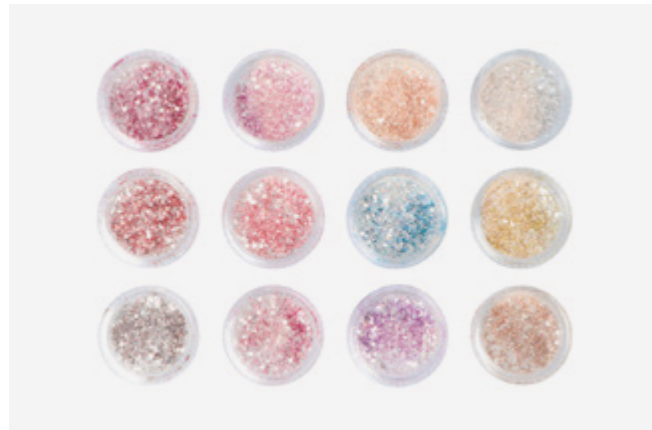

REF.07350 P.V.P.R **4,98€** Assortiment Glitter.
1 g x 12 couleurs
Brilho sortido
1 g x 12 cores

EAN: 8423029078478
u.m.vta: 1units - 12box
10x12 units