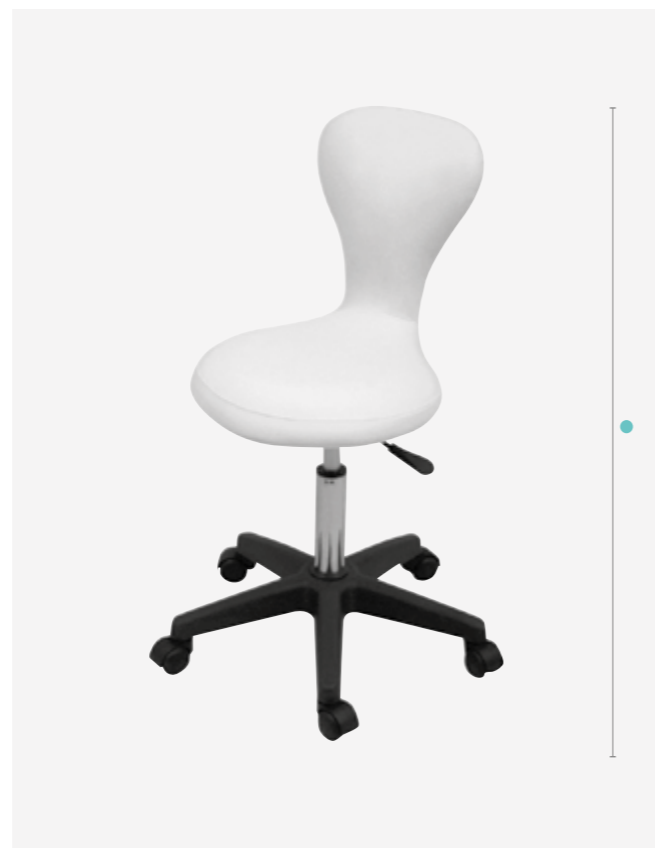

FAUTEUILS AVEC DOSSIERS INCLINABLES
CADEIRAS COM ENCOSTO E REGULAÇÃO

REF.02730/58 □ P.V.P.R # **130,08€**

EAN: 8423029024703
u.m.vta: 1units - 1box

Ø 36 cm
● 45 - 69 cm