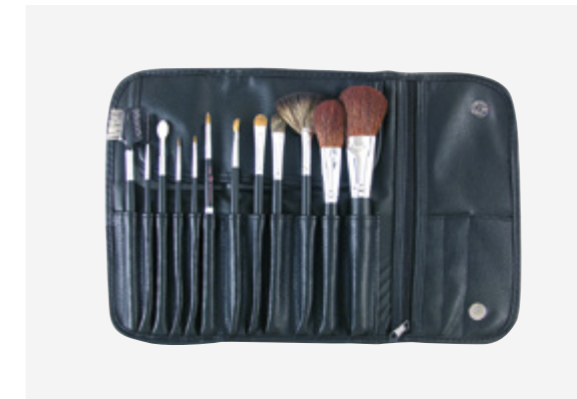

KIT DE 12 PINCEAUX · SET DE 12 PINCÉIS

REF.02896

EAN: 8423029027568
u.m.vta: 1units - 12box
9x6 units

P.V.P.R 32,54€

Contient :
02884, 02885, 02886, 02887, 02888, 02889,
02890, 02891, 02892, 02893, 02894, 02895
Contém:
02884, 02885, 02886, 02887, 02888, 02889,
02890, 02891, 02892, 02893, 02894, 02895

ÉTUI DÉPLIABLE AVEC 7 PINCEAUX · MANTA COM 7 PINCÉIS

REF.03563

EAN: 8423029033880
u.m.vta: 1units - 6box
9x6 units

P.V.P.R 16,00€

Synthétique
Sintético