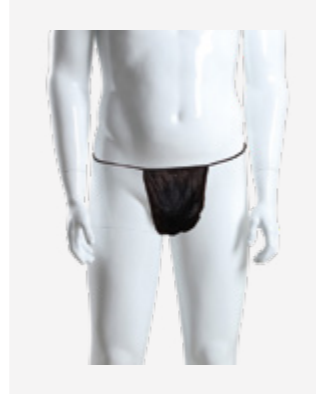

Jetable. Taille unique  
Élastique et ajustable  
Couleur noir opaque  
Idéal comme complément pour  
l'épilation et les traitements

De uma única utilização  
Tamanho único  
Elástico para adaptação à medida  
Cor preta opaca  
Ideal como complemento para  
depilação e tratamento