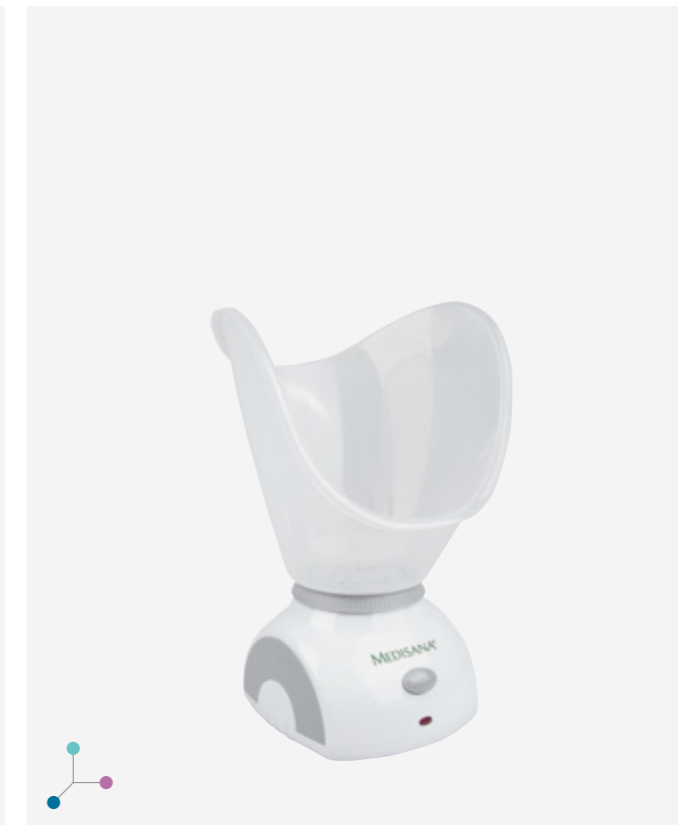

SAUNA FACIAL · SAUNA FACIAL

REF.03280 P.V.P.R **62,20€**

EAN: 401558882456
u.m.vta: 1units - 4box

● 19 cm
● 30 cm
● 20 cm

Puissance	105 W
Caractéristiques	Chauffage PTC de qualité supérieure Facile à nettoyer

Potência	105 W
Características	Aquecimento PTC de alta qualidade Fácil de limpar

Indiqué pour nettoyer la peau et soulager les maladies respiratoires
Accessoires : tasse à mesurer et accessoire pour le nez
Diffuseur pour une vaporisation constante
Indicada para a limpeza da pele e para o alívio de doenças respiratórias.
Acessórios: copo medidor e acessório para o nariz.
Difusor para que o spray seja constante.