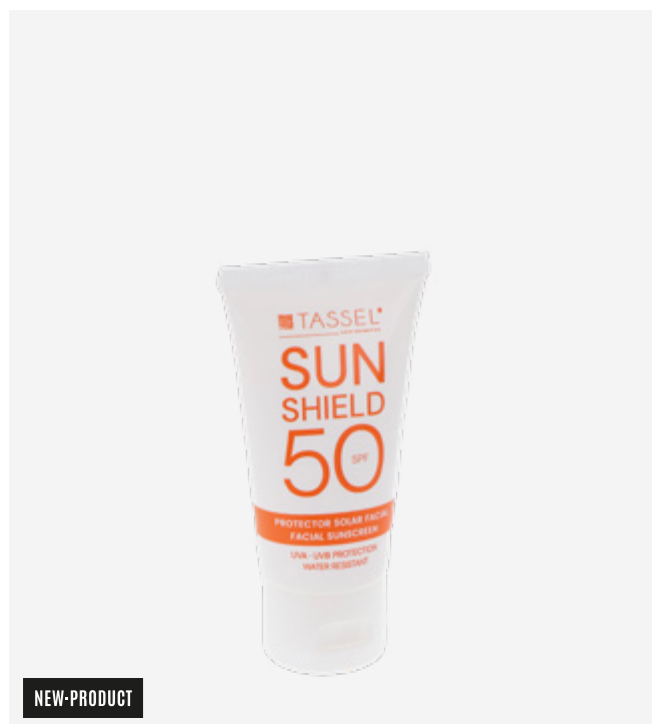

COSMÉTIQUE VISAGE · COSMÉTICA FACIAL

CRÈME SUN SHIELD SPF 50
CREME SUN SHIELD FPS 50

REF.09483 P.V.P.R **12,00€**

EAN: 8423029106614
u.m.vta: 1units - 12box

Crème visage à la texture ultra-légère et à absorption rapide, SPF 50, offrant une protection avancée à large spectre contre les rayons UVA et UVB, la lumière bleue et les rayonnements infrarouges (IR). Sa formule aide à prévenir l'apparition des taches et à lutter contre les signes du vieillissement prématuré, tout en maintenant la peau protégée, lumineuse et saine. Idéale à intégrer dans la routine quotidienne de soin du visage.

Creme facial de textura ultraleve e rápida absorção, com SPF 50, que oferece uma proteção avançada de amplo espectro contra os raios UVA e UVB, a luz azul e a radiação infravermelha (IR). A sua fórmula ajuda a prevenir o aparecimento de manchas e a combater os sinais de envelhecimento precoce, mantendo a pele protegida, luminosa e saudável. Ideal para integrar na rotina diária de cuidados faciais.