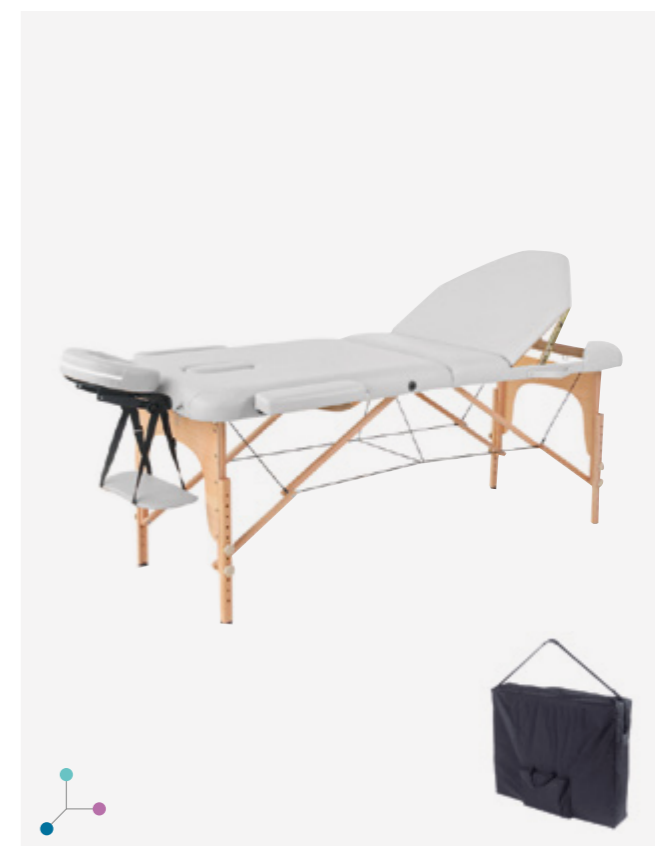

TABLES MASSAGE PORTABLES MACAS DE MASSAGEM

REF.07384 P.V.P.R # **218,75€**

EAN: 8423029079017
u.m.vta: 1units - 1box

- 70 cm
- 63-83 cm
- 215 cm

Avec appuie-tête et trou pour le visage amovibles.
S'incline à 80°
Pieds en bois
Poids maximum supporté : 227 kg
Densité : 20 kg/m³
Apoio para a cabeça e orifício para a face removíveis
Inclinável a 80°
Pés de madeira
Peso máximo suportado: 227 kg
Densidade: 20 kg/m³