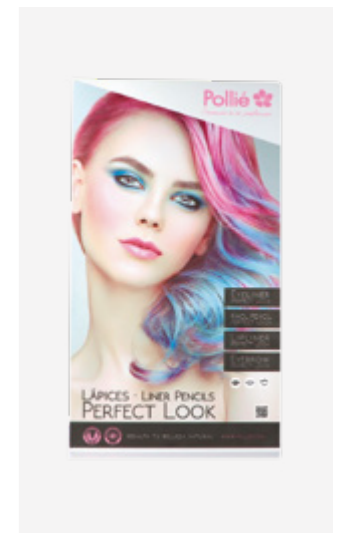

Crayons à lèvres · Lápís para lábios

CRAYONS À LÈVRES · PERFILADORES DE LÁBIOS

REF.06406 P.V.P.R **1,78€**

EAN: 8423029064587
u.m.vta: 1units - 10box
10x10 units

Marron clair
Castanho-claro

REF.06407 P.V.P.R **1,78€**

EAN: 8423029064594
u.m.vta: 1units - 10box
10x10 units

Lie de vin
Cor de vinho

REF.06408 P.V.P.R **1,78€**

EAN: 8423029064600
u.m.vta: 1units - 10box
10x10 units

Marron moyen
Castanho intermédio

REF.06409 P.V.P.R **1,78€**

EAN: 8423029064617
u.m.vta: 1units - 10box
10x10 units

Rouge foncé
Vermelho-escuro

Crayon mince en bois pour les lèvres. Conçu pour le contour et le remplissage des lèvres, ce crayon de couleur intense définit les lèvres en un seul coup. Sa texture crémeuse garantit une application douce et agréable à apposer directement ou à l'aide d'un pinceau. Profitez d'un fini mat et arborez des lèvres parfaitement dessinées.

Lápís delgado de madeira para lábios. Concebido para contorno e preenchimento, este delineador oferece uma cor intensa que define os lábios numa única passagem. A sua textura cremosa assegura uma aplicação suave e agradável, diretamente ou com pincel. Desfrute do seu acabamento mate e de uma nova forma de exibir uns lábios delineados na perfeição.

CRAYONS À SOURCILS · LÁPIS DE SOBRANCELHAS

REF.06455 P.V.P.R **2,20€**

EAN: 8423029065775
u.m.vta: 1units - 10box
10x10 units

Noir
Preto

Crayon fin en bois extrudé. Application sur les sourcils. Crayon à sourcils avec une texture sèche qui s'estompe pour définir, colorer et remplir le sourcil dans une forme parfaite par des touches de couleur douces comme des cheveux. Utiliser le capuchon de la brosse pour peigner les sourcils avant l'application et pour uniformiser et estomper la couleur appliquée. Finition des sourcils d'aspect naturel qui dure des heures.