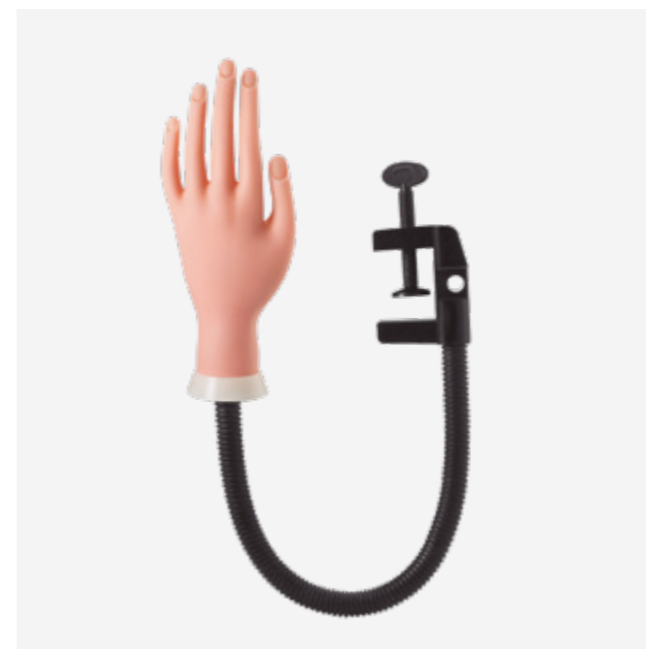

MAIN SOUPLE POUR ENTRAÎNEMENT DE MANUCURE
MÃO MOLE PARA PRÁTICAS MANICURE

REF.04353 P.V.P.R **20,48€**

EAN: 8423029044633
u.m.vta: 1units - 20box

Convient pour les lampes sèche-ongles. Avec support
Ideal para luzes de secagem. Com suporte