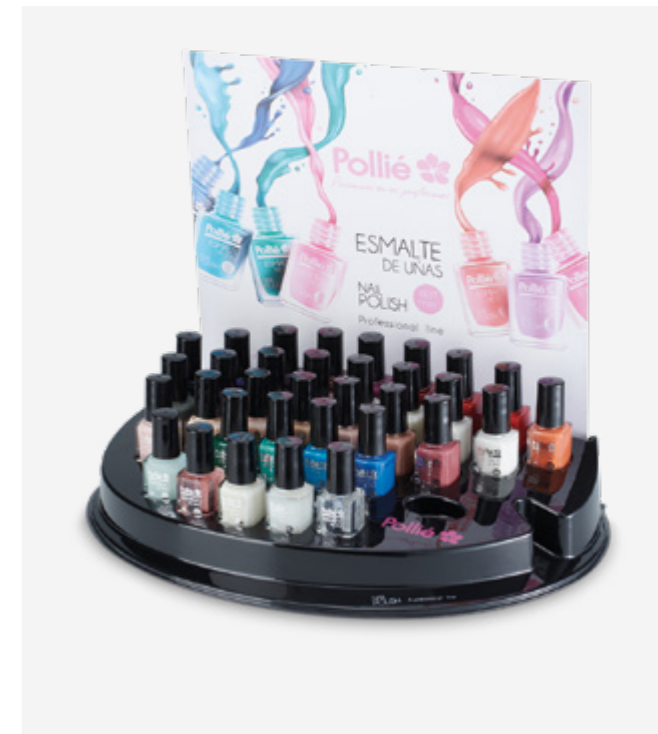

**PRÉSENTOIR VERNIS À ONGLES
EXPOSITOR DE VERNIZES**

REF.03609

P.V.P.R **265,04€**

EAN: 8423029033958
u.m.vta: 1units - 1box

99 vernis à ongles :
3 unités de 33 couleurs
1 nuancier
Présentoir
1 Poster
99 vernizes:
3 unidades de 33 cores
1 carta de cores
Expositor
1 póster