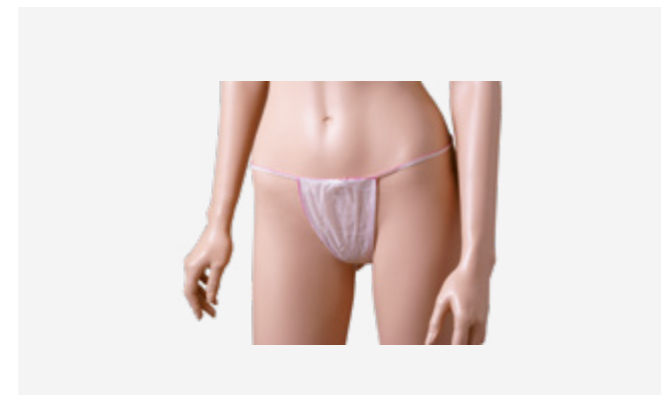

BANDEAU ESTHÉTICIEN
DIADÉMA ESTETICIEN

REF.01088

EAN: 8423029010973
u.m.vta: 10units - 100box

P.V.P.R **2,10€**

SAC DE 50 STRINGS
BOLSA DE 50 TANGAS

REF.03216

EAN: 8423029030346
u.m.vta: 1units - 20box
9x20 units

P.V.P.R **12,64€**

Jetable. Taille unique
Élastique et ajustable
Couleur noir opaque
Idéal comme complément pour
l'épilation et les traitements

De uma única utilização
Tamanho único
Elástico para adaptação à medida
Cor preta opaca
Ideal como complemento para
depilação e tratamento

PANTALON PRESSOTHÉRAPIE
CALÇAS PARA PRESSOTERAPIA

REF.03694

EAN: 8423029034283
u.m.vta: 1units - 100box
17x100 units | 25x800 units

P.V.P.R **1,20€**

Sans élastique
Blanc
Jetable

Sem elástico
Cor branca
De uma única utilização

PANTALON TRAITEMENTS
CALÇAS PARA TRATAMENTOS

REF.06111

EAN: 8056732050808
u.m.vta: 1units - 10box
10x10 units

P.V.P.R **25,90€** 25 u

Matériau : polyéthylène haute densité.
Pour la pressothérapie ou des
traitements aux algues ou à la boue.

Material: polietileno de alta
densidade. Para pressoterapia ou
tratamentos com algas ou lama

SAC DE 50 SLIPS
BOLSA DE 50 SLIPS

REF.03295

EAN: 8423029031190
u.m.vta: 1units - 10box

P.V.P.R **19,02€**

Jetable. Taille unique
Élastique et ajustable
Couleur bleu opaque
Idéal comme complément pour
l'épilation et les traitements

De uma única utilização
Tamanho único
Elástico para adaptação à medida
Cor azul opaca
Ideal como complemento para
depilação e tratamento

SAC DE 10 BOXERS
BOLSA DE 10 BOXERS

REF.03802

EAN: 8423029035785
u.m.vta: 1units - 4box

P.V.P.R **1,58€**

Jetable - De uma única utilização

ROULEUX BANDES FROIDES
ROLO DE LIGADURAS FRIAS

REF.07108

EAN: 8428123053628
u.m.vta: 1units - 50box

P.V.P.R **3,60€** ● 10 m
● 15 cm