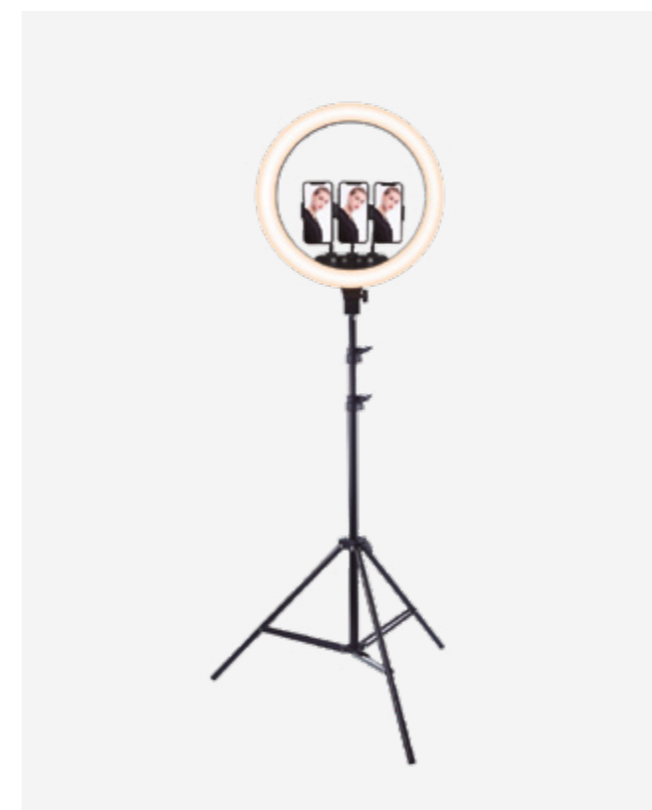

ANNEAU LED AVEC TRÉPIED
ARO DE LUZ LED COM TRIPÉ

Ø 26 cm

Diamètre	10"
Anneau de poids net	0,24 kg
Couleur de la bague	Noir
Puissance	8 / 12 W
Tension	AC 85 / 240 V
Alimentation électrique	Alimenté par USB
Nombre de LED	120 perles LED
Température de chaleur	3000 K / 6500 K
Couleur LED	Blanc pur / naturel / chaud / froid
Comprend	1 anneau lumineux LED de 10 pouces 1 trépied de bureau de 14 cm 1 tuyau Support de téléphone 1 rotule 1 clip de téléphone 1 unité Bluetooth Obturateur 1 support de téléphone réglable 1 trépied 1,6 1 sac de transport

EAN: 8423029077808
u.m.vta: 1units - 10box
10x10 units

Diâmetro	10"
Anel de peso líquido	0,24 kg
Cor do anel	Preto
Potência	8 / 12 W
Tensão	AC 85 / 240 V
Fonte de energia	Alimentado por USB
Número de LEDs	120 Contas LED
Temperatura de aquecimento	3000 K / 6500 K
Cor do LED	Branco puro / natural / quente / frio
Inclui	1 x anel de luz LED de 10" 1 x Suporte para tripé de mesa de 14 cm 1 mangueira Suporte para telefone 1 cabeça de bola 1 clipe de telefone 1 unidade Bluetooth Obturador 1 peça de suporte ajustável para telefone 1 tripé 1,6 1 bolsa de transporte