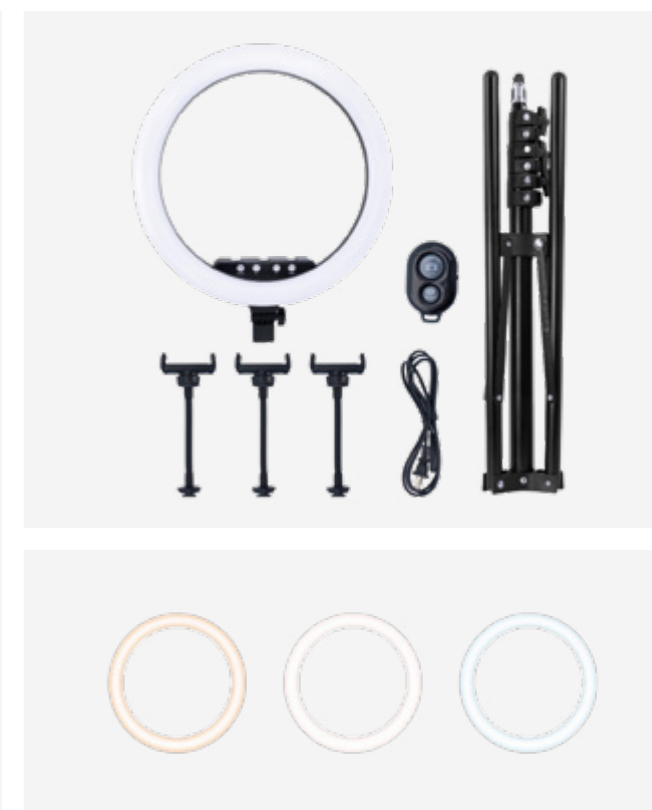

Ø 26 cm

Diamètre	10"
Anneau de poids net	0,24 kg
Couleur de la bague	Noir
Puissance	8 / 12 W
Tension	AC 85 / 240 V
Alimentation électrique	Alimenté par USB
Nombre de LED	120 perles LED
Température de chaleur	3000 K / 6500 K
Couleur LED	Blanc pur / naturel / chaud / froid
Comprend	1 anneau lumineux LED de 10 pouces 1 trépied de bureau de 14 cm 1 tuyau Support de téléphone 1 rotule 1 clip de téléphone 1 unité Bluetooth Obturateur 1 support de téléphone réglable 1 trépied 1,6 1 sac de transport

REF.07293 P.V.P.R 65,72€

EAN: 8423029077808
u.m.vta: 1units - 10box
10x10 units

Diâmetro	10"
Anel de peso líquido	0,24 kg
Cor do anel	Preto
Potência	8 / 12 W
Tensão	AC 85 / 240 V
Fonte de energia	Alimentado por USB
Número de LEDs	120 Contas LED
Temperatura de aquecimento	3000 K / 6500 K
Cor do LED	Branco puro / natural / quente / frio
Inclui	1 x anel de luz LED de 10" 1 x Suporte para tripé de mesa de 14 cm 1 mangueira Suporte para telefone 1 cabeça de bola 1 clipe de telefone 1 unidade Bluetooth Obturador 1 peça de suporte ajustável para telefone 1 tripé 1,6 1 bolsa de transporte