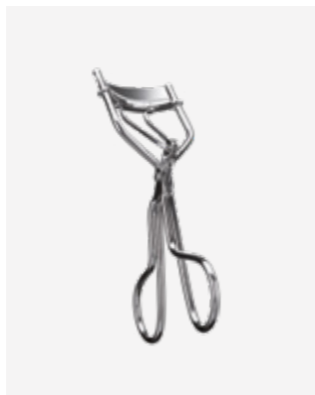

RECORBE-CILS · MODELADOR DE PESTANAS

REF.01109

EAN: 8423029011185
u.m.vta: 12units - 120box

P.V.P.R 1,24€

REF.01110

EAN: 8423029011192
u.m.vta: 12units - 120box

P.V.P.R 0,32€ 2 u

Recharge en caoutchouc
Recarga borracha
ondulação pestanas