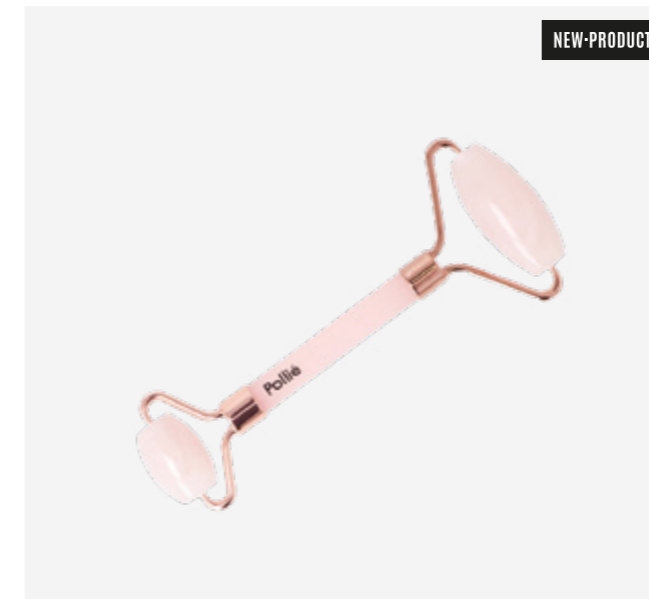

MASSAGE DU VISAGE MSSAGEM FACIAL

ROULEAU FACIAL EN QUARTZ ROSE
ROLO FACIAL DE QUARTZO ROSA

REF.09452 P.V.P.R **9,90€**

EAN: 8423029105792
u.m.vta: 1units - 37box