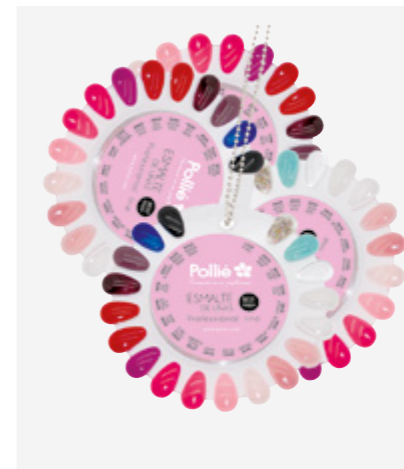

**PRÉSENTOIR VERNIS À ONGLES
EXPOSITOR DE VERNIZES**

REF.03609

P.V.P.R **265,04€**

EAN: 8423029033958
u.m.vta: 1units - 1box

99 vernis à ongles :
3 unités de 33 couleurs
1 nuancier
Présentoir
1 Poster
99 vernizes:
3 unidades de 33 cores
1 carta de cores
Expositor
1 póster