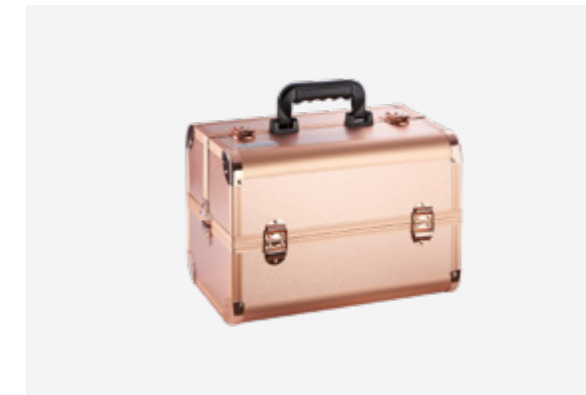

P.V.P.R **78,00€** ● 23,5 cm  
● 24 cm  
● 35 cm

2 plateaux amovibles de chaque côté, avec chacun 4 espaces rangement. Grand espace intérieur avec 4 compartiments. Comprend une sangle pour porter la valise sur l'épaule, deux serrures et deux clés de rechange.