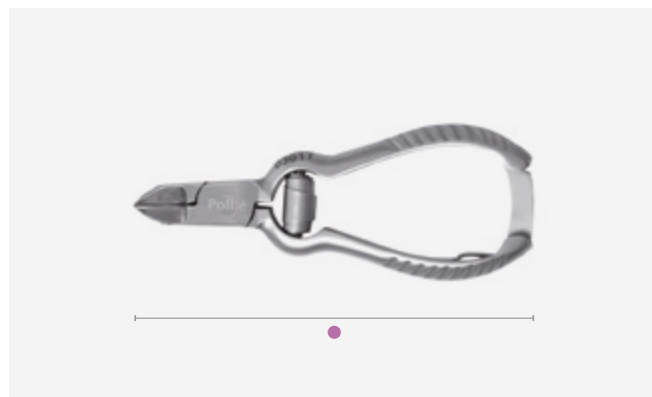

REF.03017 P.V.P.R **8,76€**
EAN: 8423029028619
u.m.vta: 1units - 12box
INOX
Manche satiné
Cabo acetinado
● 12 cm