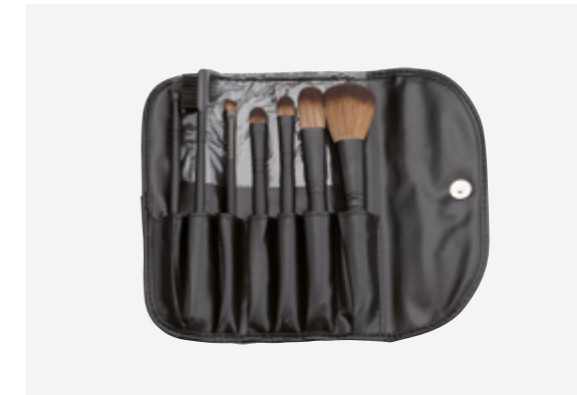

### ÉTUI DÉPLIABLE AVEC 7 PINCEAUX · MANTA COM 7 PINCÉIS

REF.03563

EAN: 8423029033880  
u.m.vta: 1units - 6box  
9x6 units

P.V.P.R 16,00€

Synthétique  
Sintético