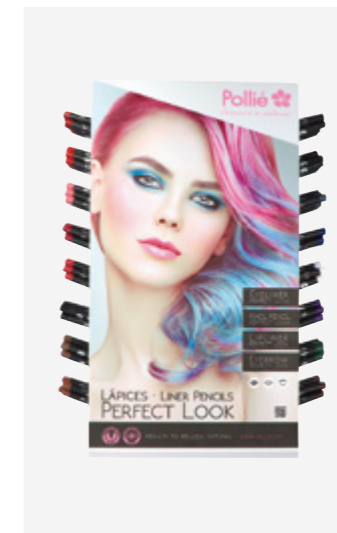

REF.06807/01

EAN: 8423029070854
u.m.vta: 1units - 1box

P.V.P.R **40,00€**

Vide
Vazio