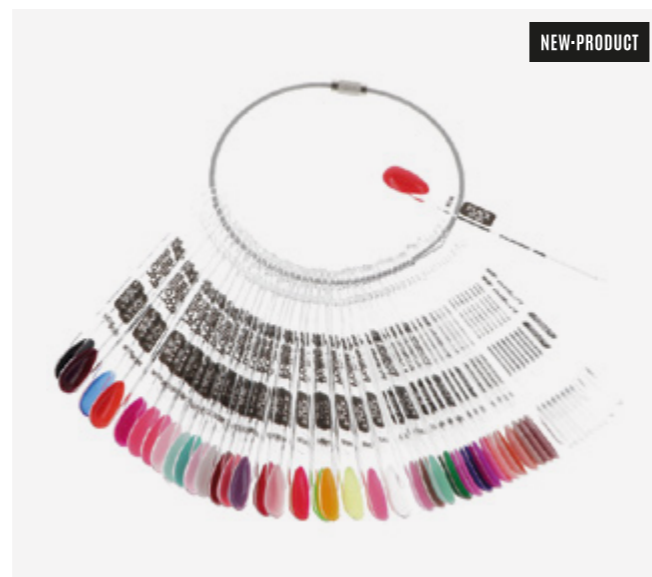

GREEN PARADISE

REF.06255 P.V.P.R **7,90€**

EAN: 8423029063504
u.m.vta: 1units - 6box
10x6 units

GREEN MINT

REF.07858 P.V.P.R **7,90€**

EAN: 8423029095567
u.m.vta: 1units - 6box
10x6 units

BLACK

REF.06244 P.V.P.R **7,90€**

EAN: 8423029063580
u.m.vta: 1units - 6box
10x6 units

GREEN BOTTLE

REF.07859 P.V.P.R **7,90€**

EAN: 8423029095574
u.m.vta: 1units - 6box
10x6 units

NEON GREEN GREEN

REF.06942 P.V.P.R **8,50€**

EAN: 8423029072278
u.m.vta: 1units - 6box
11x6 units

NEON ORANGE ORANGE

REF.06943 P.V.P.R **8,50€**

EAN: 8423029072285
u.m.vta: 1units - 6box
11x6 units

NEON YELLOW YELLOW

REF.06944 P.V.P.R **8,50€**

EAN: 8423029072292
u.m.vta: 1units - 6box
11x6 units

NEON PINK

REF.06945 P.V.P.R **8,50€**

EAN: 8423029072308
u.m.vta: 1units - 6box
11x6 units

PINK GLITTER

REF.09085 P.V.P.R **7,90€**

EAN: 8423029099251
u.m.vta: 1units - 6box
10x6 units

VIOLET GLITTER

REF.09086 P.V.P.R **7,90€**

EAN: 8423029099268
u.m.vta: 1units - 6box
10x6 units

BATONNETS DE COULEURS POUR VERNIS P-LACK · PALETAS DE CORES PARA ESMALTES P-LACK

REF.09360 P.V.P.R **55,00€**

EAN: 8423029104672
u.m.vta: 1units - 100box