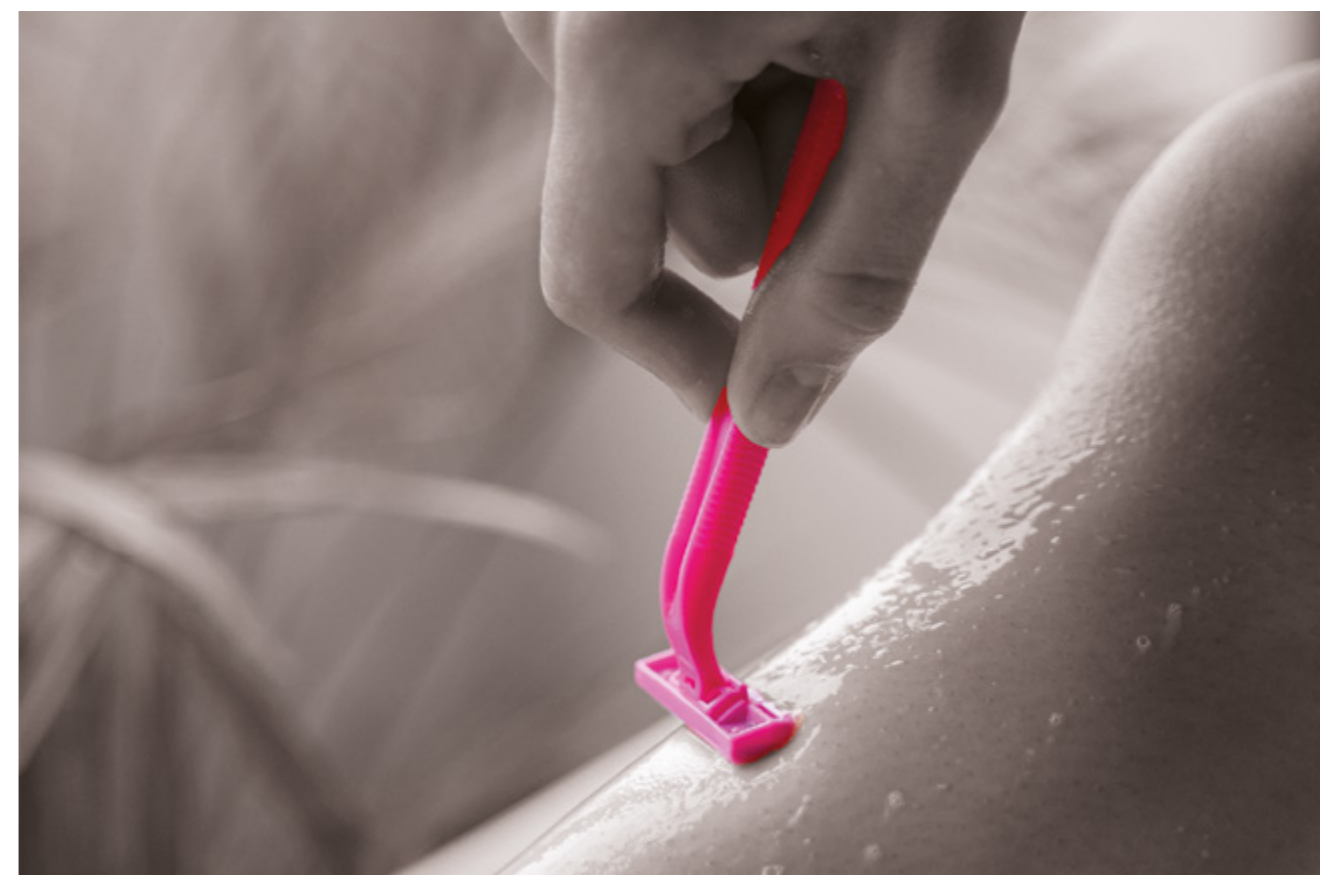

BOÎTE DE 100 RASOIRS JETABLES • CAIXA DE 100 NAVALHAS DESCARTÁVEIS

REF.02480 P.V.P.R **29,59€**

EAN: 8423029024567
u.m.vta: 1units - 7box
10x7 units