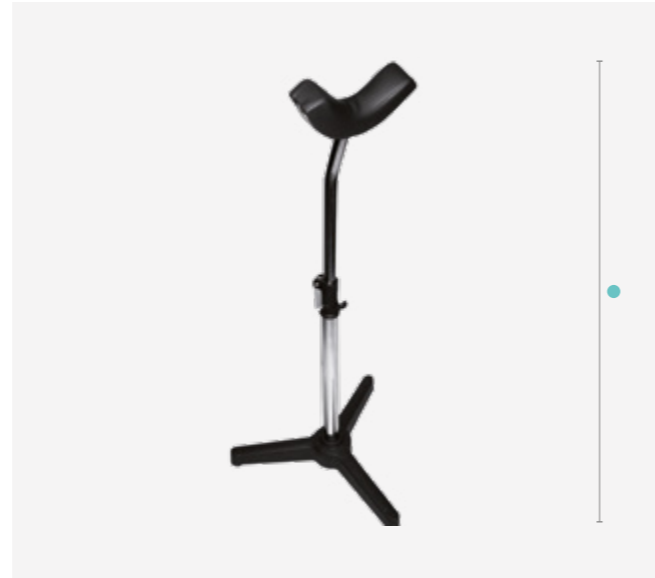

### APPUIE-TÊTE RÉGLABLE APOIO PARA A NUCA

REF.03842

P.V.P.R # **161,83€**

● 75-120 cm

EAN: 8423029098506  
u.m.vta: 1units - 1box

Garniture : 23 x 6 cm  
Estofa: 23 x 6 cm