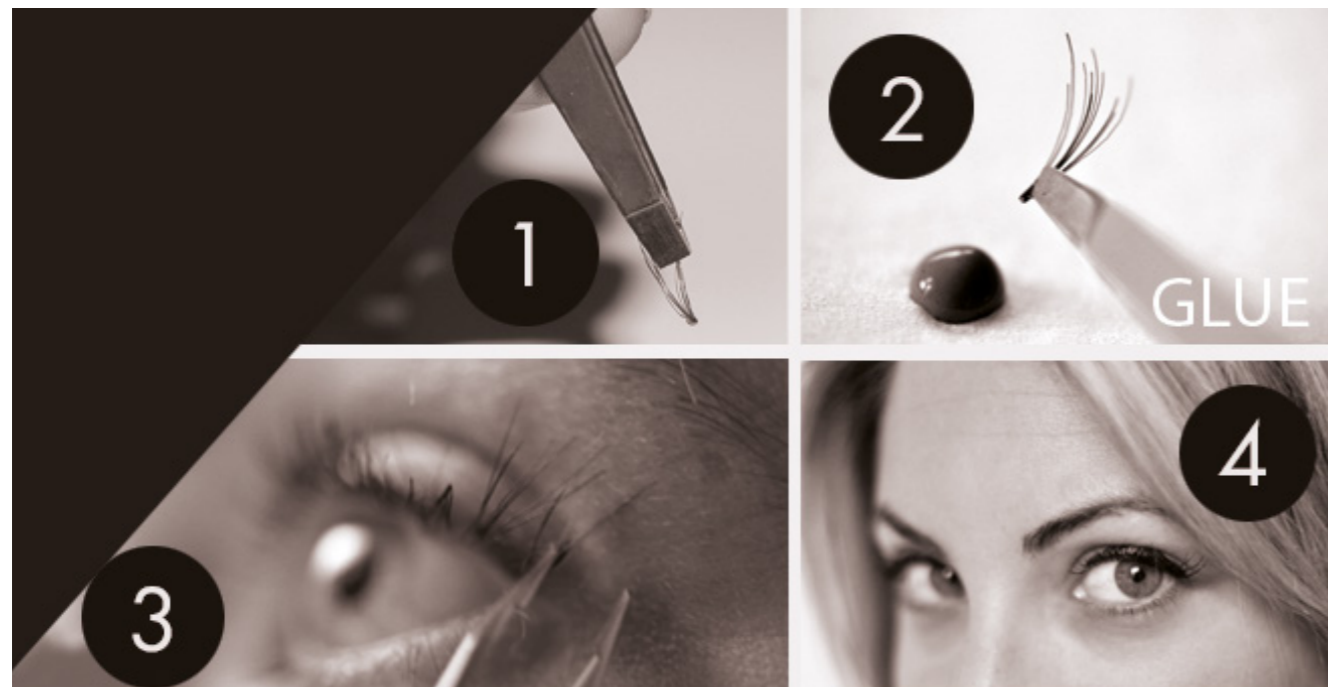

### Extensiones de pestañas individuales en 4 sencillos pasos:

1. Limpia las pestañas naturales y los párpados para que estén libres de maquillaje e impurezas. Extrae las pestañas de la caja con las pinzas Pollié (ref. 06562).
2. Aplica una gota de adhesivo en el papel metálico y empapa la base de la pestaña con el adhesivo.
3. Coloca la extensión sobre la pestaña natural, cerca de la línea de las pestañas SIN TOCAR el párpado.
4. Aplica tantas pestañas como necesites hasta conseguir el resultado deseado.

### ¿Cómo retirar las extensiones de pestañas Pollié?

1. Impregnar dos algodones con quita pestañas, colocar uno debajo de las pestañas y otro encima y frotarlos suavemente hasta que se despeguen las pestañas.