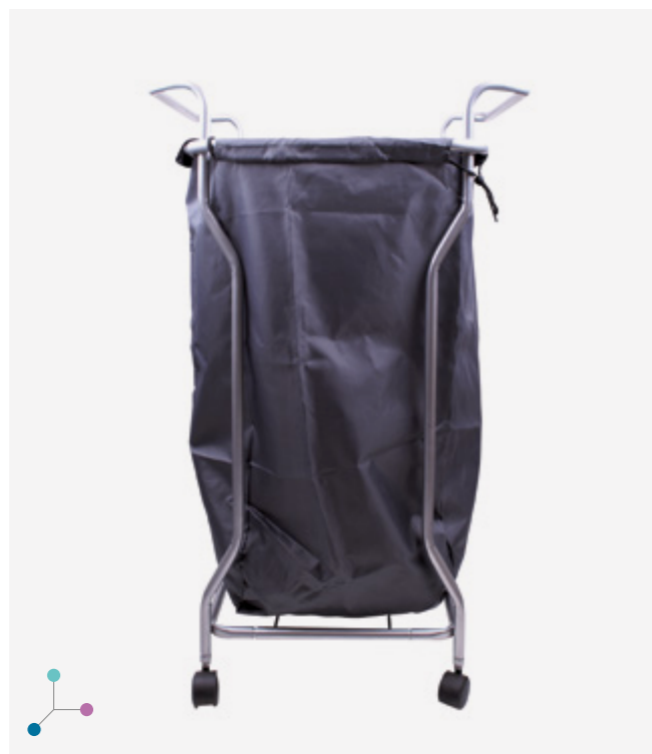

**PORTE-SERVIETTES**  
**ORGANIZADOR DE TOALHAS**

REF.04378

P.V.P.R # **30,63€**

EAN: 8423029040314  
u.m.vta: 1units - 6box

- 25 cm
- 30 cm
- 65 cm

Matériau : acier  
Material: aço

**CROCHET VENTOUSE**  
**GANCHO COM VENTOSA**