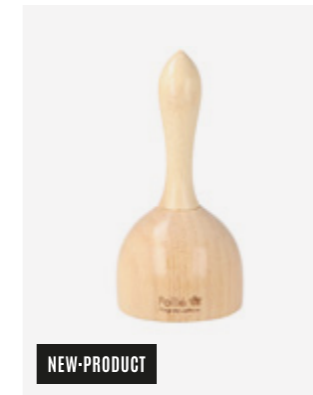

### MADEROTHÉRAPIE CORPORELLE · MADEROTERAPIA CORPORAL

REF.09327

EAN: 8423029104559  
u.m.vta: 1units - 50box  
10x50 units

P.V.P.R 13,46€

Coupe  
suedoise  
Copo sueco

REF.09328

EAN: 8423029104108  
u.m.vta: 1units - 50box  
10x50 units