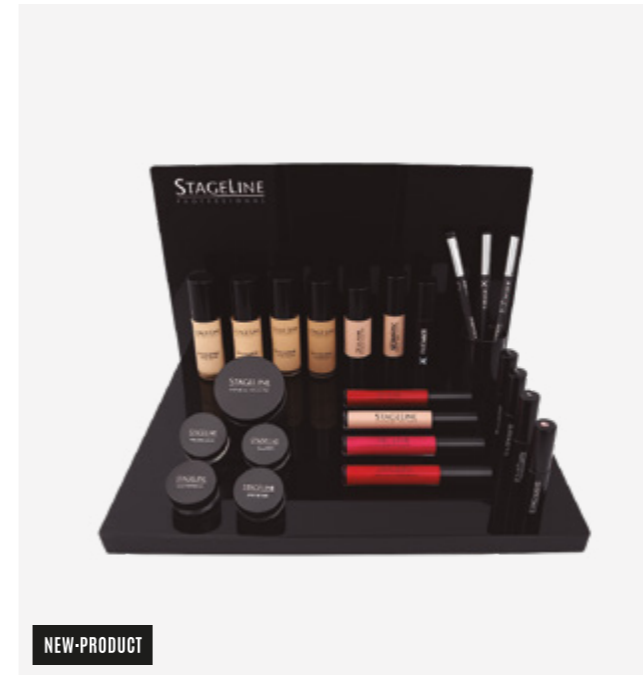

MAQUILLAGE · MAQUIAGEM

ICÔNES · ÍCONES

Distribution sélective
Distribuição seletiva

NEW-PRODUCT

PRÉSENTOIR DE COMPTOIR STAGELINE EXPOSITOR DE BANCADA STAGELINE

REF.09526

P.V.P.R **975,00€**

EAN: 8423029107932
u.m.vta: 1units - 1box

REF.09526/01

P.V.P.R **196,00€**

EAN: 8423029107956
u.m.vta: 1units - 1box

Vide
Vazio

Le présentoir de comptoir Stageline est la solution idéale pour présenter la gamme complète de maquillage.

Comprend 3 unités de chaque référence produit :

- 3x Ref. 09095/LB LONG LASTING FLUID MAKE-UP
- 3x Ref. 09095/01 LONG LASTING FLUID MAKE-UP
- 3x Ref. 09095/02 LONG LASTING FLUID MAKE-UP
- 3x Ref. 09095/03 LONG LASTING FLUID MAKE-UP
- 3x Ref. 09096/01 LONG LASTING CONCEALER
- 3x Ref. 09096/02 LONG LASTING CONCEALER
- 3x Ref. 09097 TRANSPARENT POWDER
- 3x Ref. 09098/01 CREAMY BLUSH
- 3x Ref. 09098/02 CREAMY BLUSH
- 3x Ref. 09098/03 CREAMY BLUSH
- 3x Ref. 09098/04 CREAMY BLUSH
- 3x Ref. 09115/45 LIPSTICK
- 3x Ref. 09115/06 LIPSTICK
- 3x Ref. 09115/02 LIPSTICK
- 3x Ref. 09115/09 LIPSTICK
- 3x Ref. 09116/03 SOFT LIP LINER
- 3x Ref. 09116/05 SOFT LIP LINER
- 3x Ref. 09114/07 X-FIX LIPS
- 3x Ref. 09114/06 X-FIX LIPS
- 3x Ref. 09114/09 X-FIX LIPS
- 3x Ref. 09114/08 X-FIX LIPS
- 3x Ref. 09120 X-VOLUME MASCARA
- 3x Ref. 09118/01 SOFT EYE LINER
- 3x Ref. 09119 WATERPROOF LINER

We include: Free testers · Countertop display

Not included: Eyeshadow palettes (Ref. 09117/01 & 09117/02), facial cleanser (Ref. 09126) and tonic lotion (Ref. 09100)

O expositor de bancada Stageline é a solução ideal para apresentar a linha completa de maquilhagem.

Inclui 3 unidades de cada referência de produto:

- 3x Ref. 09095/LB LONG LASTING FLUID MAKE-UP
- 3x Ref. 09095/01 LONG LASTING FLUID MAKE-UP
- 3x Ref. 09095/02 LONG LASTING FLUID MAKE-UP
- 3x Ref. 09095/03 LONG LASTING FLUID MAKE-UP
- 3x Ref. 09096/01 LONG LASTING CONCEALER
- 3x Ref. 09096/02 LONG LASTING CONCEALER
- 3x Ref. 09097 TRANSPARENT POWDER
- 3x Ref. 09098/01 CREAMY BLUSH
- 3x Ref. 09098/02 CREAMY BLUSH
- 3x Ref. 09098/03 CREAMY BLUSH
- 3x Ref. 09098/04 CREAMY BLUSH
- 3x Ref. 09115/45 LIPSTICK
- 3x Ref. 09115/06 LIPSTICK
- 3x Ref. 09115/02 LIPSTICK
- 3x Ref. 09115/09 LIPSTICK
- 3x Ref. 09116/03 SOFT LIP LINER
- 3x Ref. 09116/05 SOFT LIP LINER
- 3x Ref. 09114/07 X-FIX LIPS
- 3x Ref. 09114/06 X-FIX LIPS
- 3x Ref. 09114/09 X-FIX LIPS
- 3x Ref. 09114/08 X-FIX LIPS
- 3x Ref. 09120 X-VOLUME MASCARA
- 3x Ref. 09118/01 SOFT EYE LINER
- 3x Ref. 09119 WATERPROOF LINER

Oferta: Testers gratuitos · Expositor de bancada

Não inclui: Paletas de sombras (Ref. 09117/01 e 09117/02), limpador facial (Ref. 09126) e loção tónica (Ref. 09100)