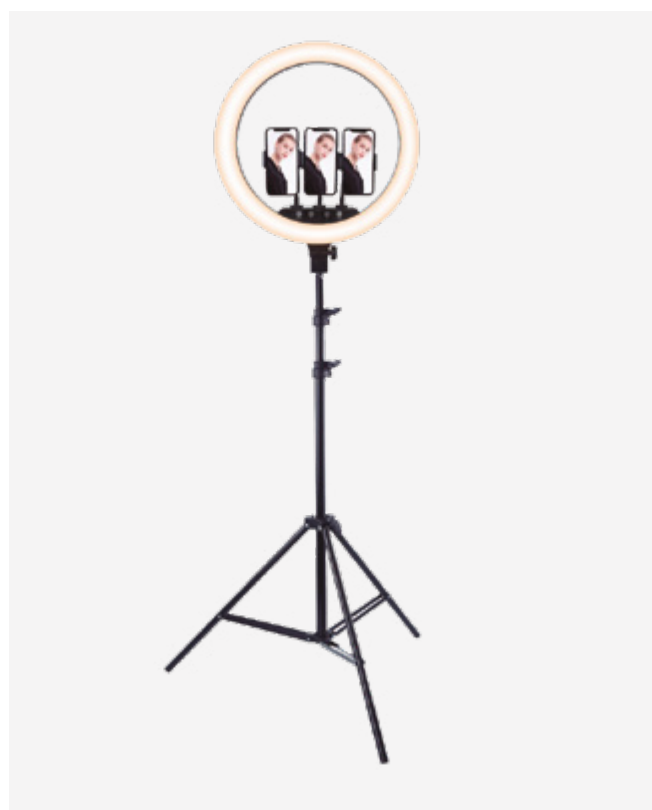

ANNEAUX LUMINEUX · ANÉIS DE LUZ

EAN: 8423029073244
u.m.vta: 1units - 5box
10x10 units

Diâmetro	18"
Anel de peso líquido	1,07 kg
Cor do anel	Preto
Potência	50 W
Tensão	AC 100 / 240 V
Fonte de energia	Cabo de alimentação
Número de LEDs	288 Contas LED
Temperatura de aquecimento	2700 K / 5700 K
Cor do LED	Branco puro / natural / quente / frio
Embalagem	Luz de anel separada embalada juntamente com tripé e embalada juntamente
Inclui	2 portas USB 1 peça de anel de luz LED de 18" 3 peças de suportes de telefone de mangueira 1 peça de comando à distância Obturador Bluetooth 1 peça de 2,5 m Suporte de tripé vertical 1 bolsa transparente

ANNEAU LED AVEC TRÉPIED
ARO DE LUZ LED COM TRIPÉ

Ø 45 cm

Diamètre	18"
Anneau de poids net	1,07 kg
Couleur de la bague	Noir
Puissance	50 W
Tension	AC 100 / 240 V
Alimentation électrique	Câble d'alimentation
Nombre de LED	288 perles LED
Température de chaleur	2700 K / 5700 K
Couleur LED	Blanc pur / naturel / chaud / froid
Conditionnement	Anneau lumineux séparé emballé ensemble tripé et emballé ensemble
Comprend	2 ports USB 1 anneau lumineux LED de 18 pouces 3 supports de téléphone pour tuyaux 1 télécommande Obturateur Bluetooth 1 pièce de 2,5 m Trépied vertical 1 sac transparent