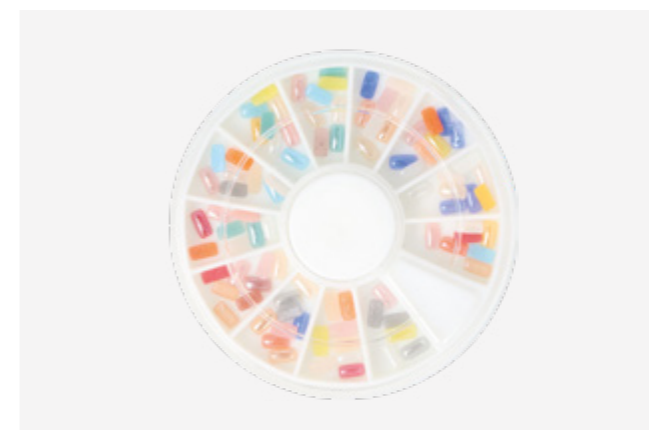

REF.07342 P.V.P.R **1,44€** Donuts
Donuts
144 u

EAN: 8423029078393
u.m.vta: 1units - 12box
10x12 units

REF.07343 P.V.P.R **1,88€** Paillettes
Lentejoulas
144 u

EAN: 8423029078409
u.m.vta: 1units - 12box
12x12 units