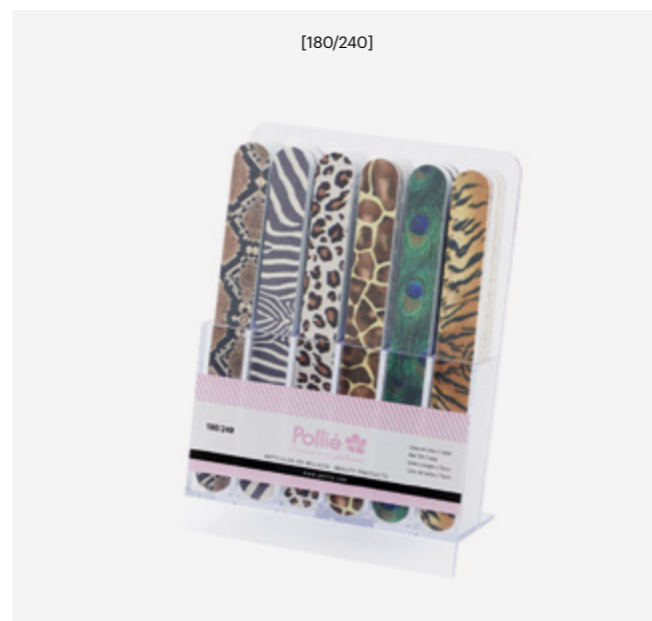

PRÉSENTOIR DE 48 LIMES DÉCORÉES
EXPOSITEURS DE 48 LIMAS DECORADAS

REF.06415 P.V.P.R **37,28€**

EAN: 8423029064723
u.m.vta: 1units - 20box
10x20 units

- 0,6 cm
- 1,9 cm
- 17,8 cm

[180]