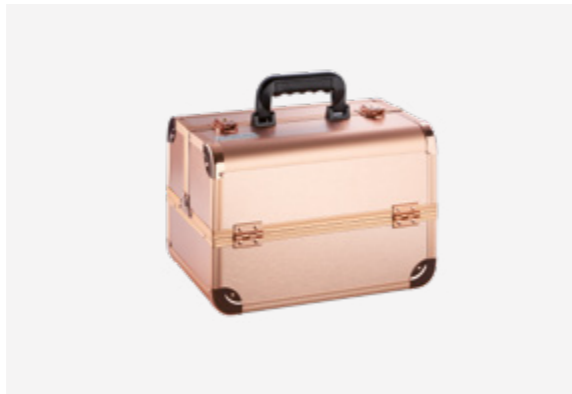

P.V.P.R **75,00€** ● 22,5 cm  
● 23,5 cm  
● 34 cm

4 plateaux amovibles et 12 compartiments variables.  
Grand espace à l'intérieur pour les produits plus grands.  
Deux serrures et deux clés de rechange incluses.