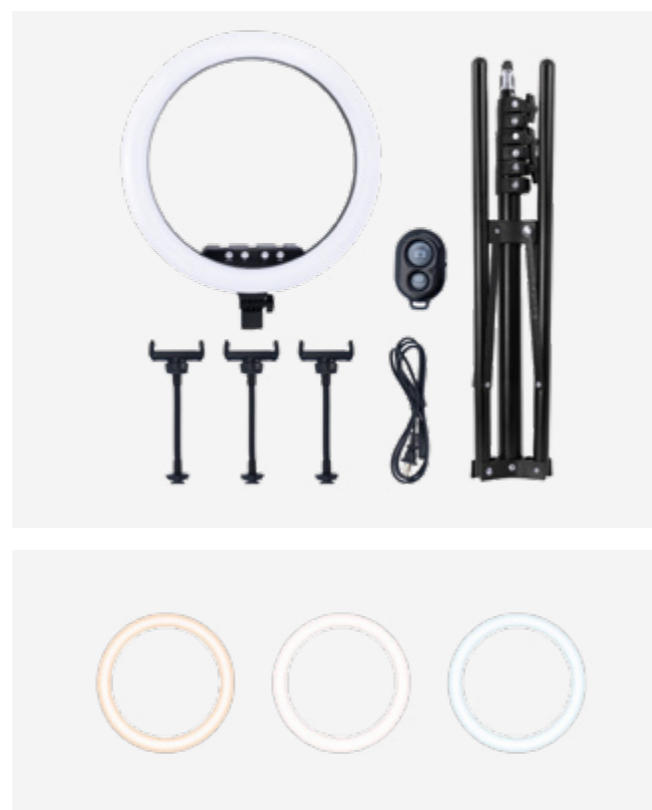

ANNEAUX LUMINEUX · ANÉIS DE LUZ

REF.07003 P.V.P.R 145,00€

EAN: 8423029073244
u.m.vta: 1units - 5box
10x10 units

Diâmetro	18"
Anel de peso líquido	1,07 kg
Cor do anel	Preto
Potência	50 W
Tensão	AC 100 / 240 V
Fonte de energia	Cabo de alimentação
Número de LEDs	288 Contas LED
Temperatura de aquecimento	2700 K / 5700 K
Cor do LED	Branco puro / natural / quente / frio
Embalagem	Luz de anel separada embalada juntamente com tripé e embalada juntamente
Inclui	2 portas USB 1 peça de anel de luz LED de 18" 3 peças de suportes de telefone de mangueira 1 peça de comando à distância Obturador Bluetooth 1 peça de 2,5 m Suporte de tripé vertical 1 bolsa transparente

Ø 45 cm

Diamètre	18"
Anneau de poids net	1,07 kg
Couleur de la bague	Noir
Puissance	50 W
Tension	AC 100 / 240 V
Alimentation électrique	Câble d'alimentation
Nombre de LED	288 perles LED
Température de chaleur	2700 K / 5700 K
Couleur LED	Blanc pur / naturel / chaud / froid
Conditionnement	Anneau lumineux séparé emballé ensemble tripé et emballé ensemble
Comprend	2 ports USB 1 anneau lumineux LED de 18 pouces 3 supports de téléphone pour tuyaux 1 télécommande Obturateur Bluetooth 1 pièce de 2,5 m Trépied vertical 1 sac transparent