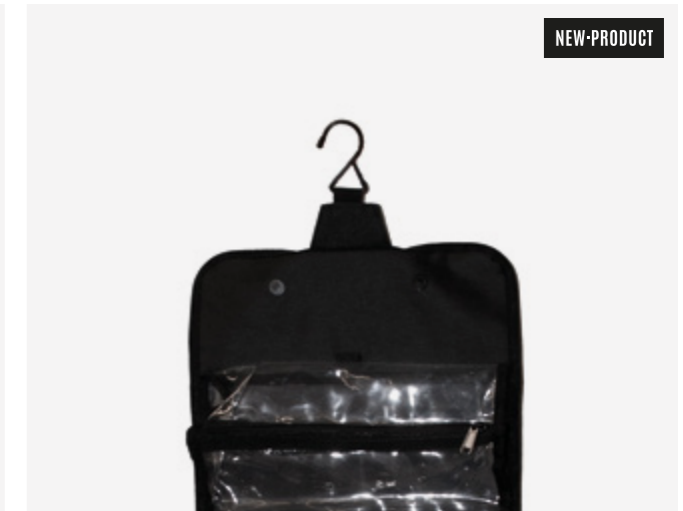

NEW-PRODUCT

VALISES EN TISSU · MALAS DE TECIDO

REF.09343 P.V.P.R **22,16€**

EAN: 8423029104344
u.m.vta: 1units - 50box
10x50 units