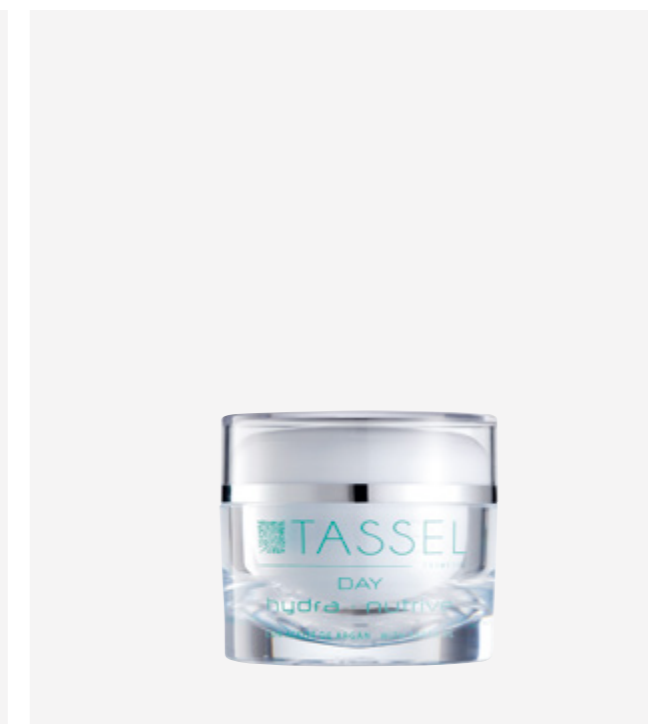

CRÈME HYDRA-NUTRIVE DAY
CREME HYDRA-NUTRIVE DAY

REF.06451 P.V.P.R **16,40€**

EAN: 8423029065720
u.m.vta: 1units - 24box
10x24 units

Traitement hydronutritif qui stimule et restabilise les mécanismes de la peau. Avec des agents actifs comme l'eau glacée liposomale, l'acide hyaluronique, les céramides, l'aloë vera et l'huile d'argan, il restaure la barrière cutanée, prévenant ainsi la perte d'eau transépidermique (TWEL). Améliore la douceur, l'équilibre hydrique et la flexibilité de la peau, qui s'en voit régénérée et protégée.

Tratamento hidronutritivo que estimula e restabelece os mecanismos naturais da pele. Com ativos como água de glaciador lipossomada, ácido hialurónico, ceramidas, aloé vera e óleo de argão, restaura a barreira lipídica, prevenindo a perda de água transepidermica (TEWL). Melhora a suavidade, o equilíbrio hídrico e a flexibilidade da pele, deixando-a renovada e protegida.

50 ml