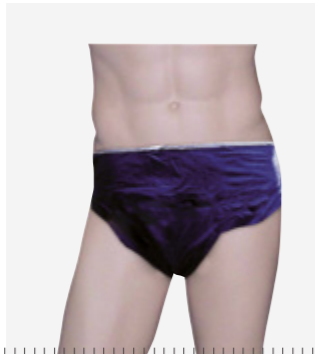

SAC DE 50 SLIPS
BOLSA DE 50 SLIPS

REF.03295

EAN: 8423029031190
u.m.vta: 1units - 10box

P.V.P.R **19,02€**