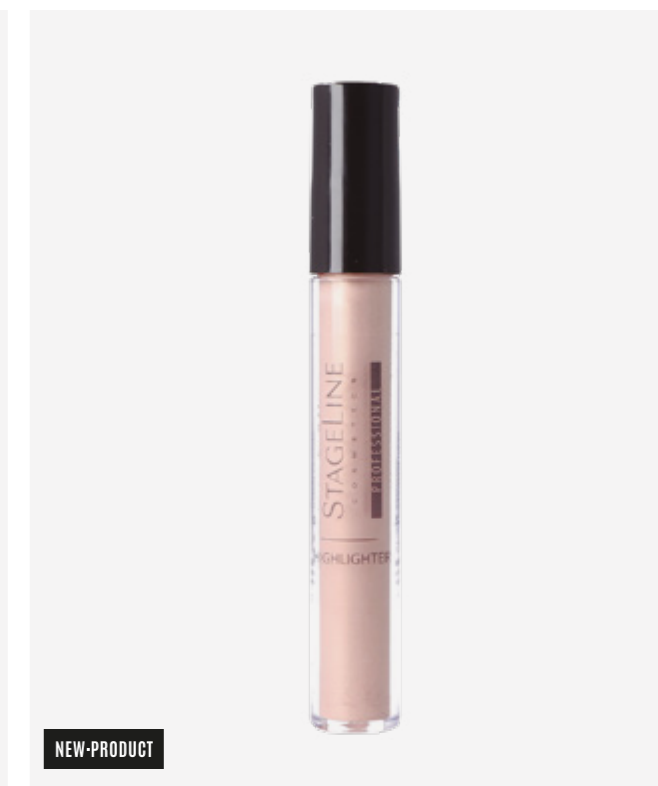

NEW-PRODUCT

ILLUMINATEUR ILUMINADOR

REF.09517/01	P.V.P.R 15,00€	
EAN: 8423029107550 u.m.vta: 1units - 24box		5 ml

Enlumineur fluide. Apporte un éclat naturel et lumineux grâce à une texture légère et modulable. Sa formule à la vitamine E, à l'acide hyaluronique et à l'huile d'aloë vera aide à maintenir la peau confortable, fraîche et radieuse tout au long de la journée.
Iluminador fluído. Proporciona um brilho natural e luminoso com uma textura leve e modulável. A sua fórmula com vitamina E, ácido hialurónico e óleo de aloe vera ajuda a manter a pele confortável, fresca e radiante ao longo de todo o dia.