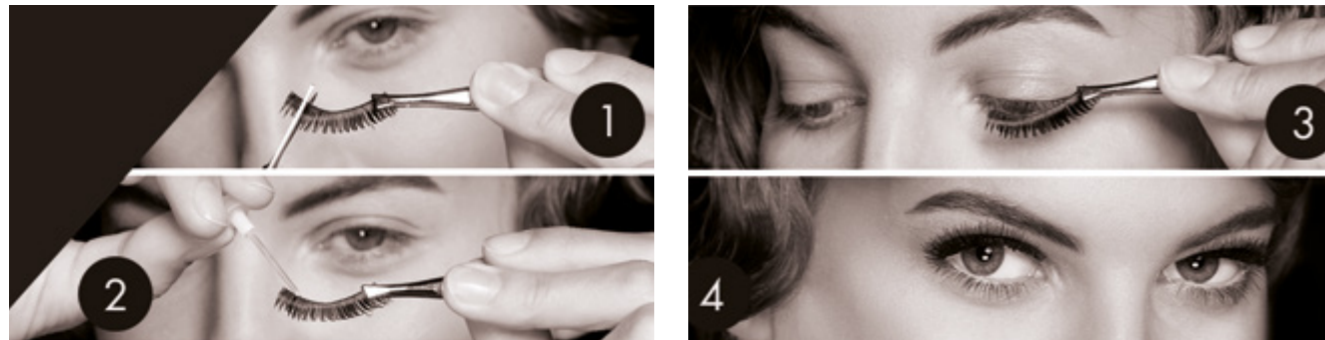

Comment retirer les extensions de cils Pollié ?

1. Décrocher la bande de cils en commençant par l'extrémité extérieure et la placer dans sa boîte pour un usage ultérieur.

Extensiones de pestañas completas en 4 sencillos pasos:

1. Adapta las pestañas a la medida correcta, alineándolas con su línea natural de pestañas y recortándolas en caso de exceso.
2. Aplica una línea fina de adhesivo a lo largo de la banda y espera 20 - 30 segundos. En caso de exceso de adhesivo, utiliza desmaquillante para eliminar la parte sobrante.
3. Coloca la extensión de pestañas por encima de la línea natural de las pestañas, presionando ligeramente hasta fijarlas.
4. Utiliza las pinzas Pollié (ref. O6314) para ajustar las pestañas de forma que queden bien alineadas y fijas.

¿Cómo retirar las extensiones de pestañas Pollié?

1. Desengancha la tira de pestañas empezando por el extremo exterior y colócalas en su caja para utilizarlas en un futuro.

100 % Naturelles · 100% Naturais